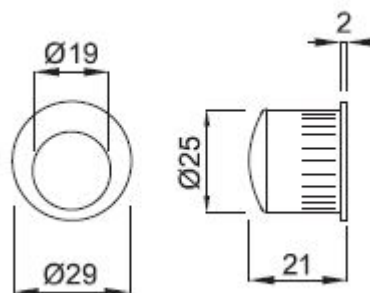

MANETA /CH-SAT madielko do čela posuvných dverí oválne

» DVERNÉ KOVANIA » DVERNÉ MUŠLE

ilustrační foto - povrch A

Dodávateľské číslo	HS101175
Značka	TWIN
Kód produktu	03800-3265

Povrch:

A - mosaz lesklá

CH - chrom lesklý

CH-SAT - chrom matný

NI-SAT - nikel satín

[prohlášení o shodě](#)

Dostupnosť na hlavnom sklade:	u dodávateľa
Dostupné množstvo u dodávateľa:	262,00 ks

Parametry

Značka	TWIN
Farba	Satén chrom, F1 hliník