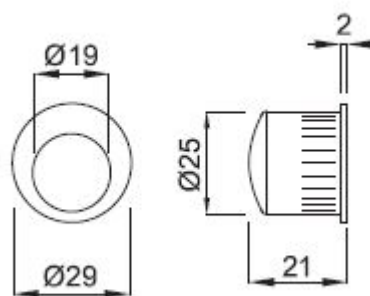

Dostupnosť na hlavnom sklade:	u dodávateľa
Dostupné množstvo u dodávateľa:	267,00 ks

Parametry

Značka	TWIN
Farba	Satén chrom, F1 hliník