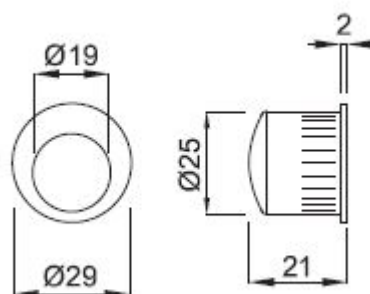

Dostupnosť na hlavnom sklade: u dodávateľa
Dostupné množstvo u dodávateľa: 265,00 ks

Parametry

Značka	TWIN
Farba	Satén chrom, F1 hliník