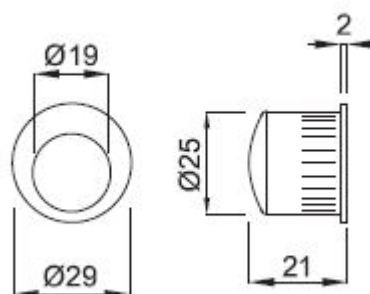

Dodávateľské číslo	HS101172
Značka	TWIN
Kód produktu	03800-3255

Povrch:

A - mosaz lesklá
CH - chrom lesklý
CH-SAT - chrom matný
NI-SAT - nikel satín

[prohlášení o shodě](#)