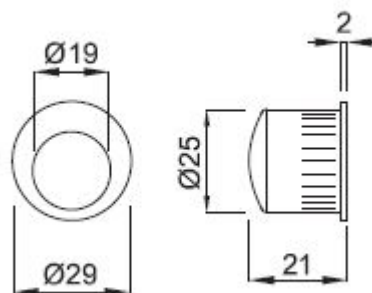

Dodávateľské číslo	HS101172
Značka	TWIN
Kód produktu	03800-3255

Povrch:

A - mosaz lesklá

CH - chrom lesklý

CH-SAT - chrom matný

NI-SAT - nikel satín

[prohlášení o shodě](#)