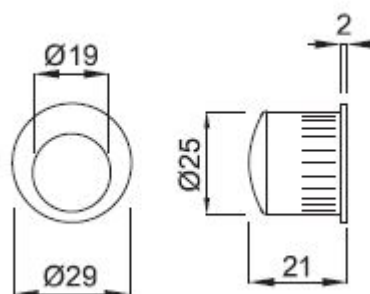

Dodávateľské číslo	HS101172
Značka	TWIN
Kód produktu	03800-3255

Povrch:

A - mosaz lesklá

CH - chrom lesklý

CH-SAT - chrom matný

NI-SAT - nikel satín

[prohlášení o shodě](#)