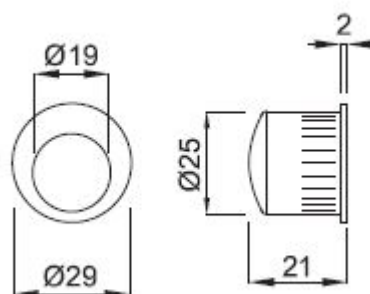

Dostupnosť na hlavnom sklade: u dodávateľa
Dostupné množstvo u dodávateľa: 112,00 ks

Parametry

Značka	TWIN
Farba	Chrom/nikel