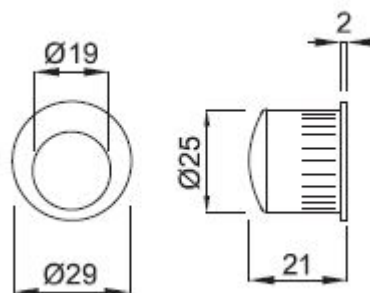

Dostupnosť na hlavnom sklade:	u dodávateľa
Dostupné množstvo u dodávateľa:	112,00 ks

Parametry

Značka	TWIN
Farba	Chrom/nikel