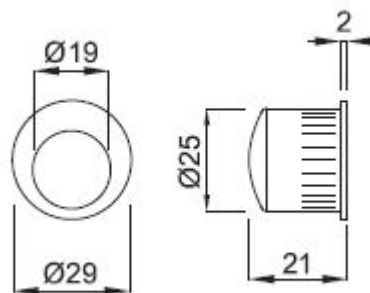

Dostupnosť na hlavnom sklade: u dodávateľa
Dostupné množstvo u dodávateľa: 112,00 ks

Parametry

Značka	TWIN
Farba	Chrom/nikel