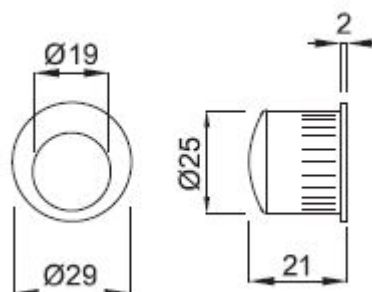

Dostupnosť na hlavnom sklade:	u dodávateľa
Dostupné množstvo u dodávateľa:	247,00 ks

Parametry

Značka	TWIN
Farba	Satén nikel, stříbrná