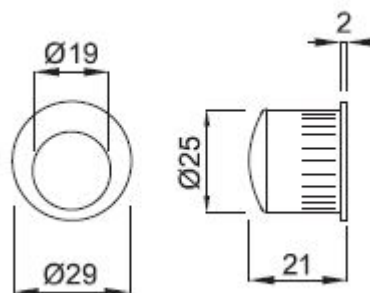

Dostupnosť na hlavnom sklade:	u dodávateľa
Dostupné množstvo u dodávateľa:	319,00 ks

Parametry

Značka	TWIN
Farba	Satén nikl, stříbrná