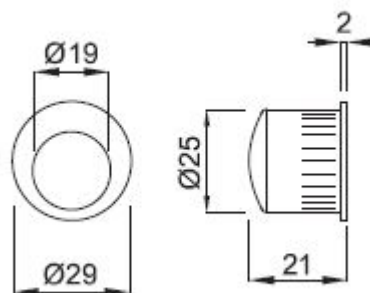

Dostupnosť na hlavnom sklade: u dodávateľa
Dostupné množstvo u dodávateľa: 278,00 ks

Parametry

Značka	TWIN
Farba	Satén nikel, stříbrná