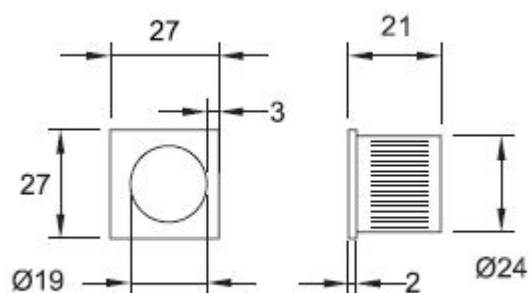

Dodávateľské číslo	HS120083
Značka	TWIN
Kód produktu	03800-3280

Povrch:
CM - čierny mat
CH - chrom lesklý
CH-SAT - chrom matný
NI-SAT - nikel satín
[prohlášení o shodě](#)