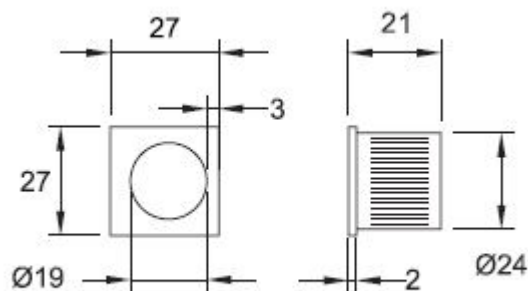

Dodávateľské číslo	HS120083
Značka	TWIN
Kód produktu	03800-3280

Povrch:
CM - čierny mat
CH - chrom lesklý
CH-SAT - chrom matný
NI-SAT - nikel satín

[prohlášení o shodě](#)