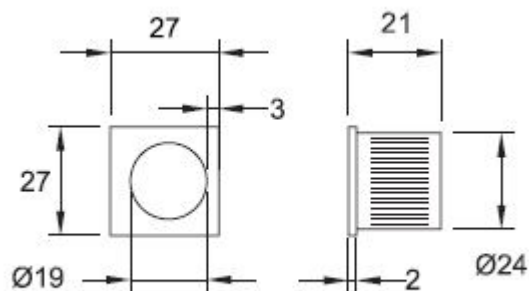

Dodávateľské číslo	HS120084
Značka	TWIN
Kód produktu	03800-3285

Povrch:
CM - čierny mat
CH - chrom lesklý
CH-SAT - chrom matný
NI-SAT - nikel satín

[prohlášení o shodě](#)