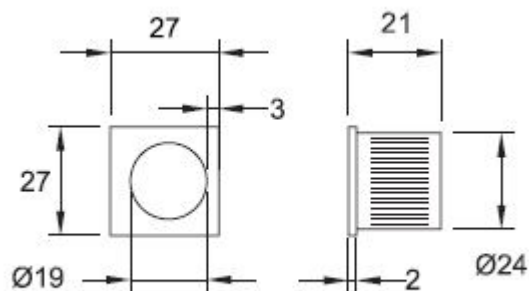

MANETA ST 126 HR/CH-SAT madielko do čela posuvných dverí štvorcové

» DVERNÉ KOVANIA » DVERNÉ MUŠLE

| | |
|--------------------|------------|
| Dodávateľské číslo | HS120084 |
| Značka | TWIN |
| Kód produktu | 03800-3285 |

Povrch:
CM - čierny mat
CH - chrom lesklý
CH-SAT - chrom matný
NI-SAT - nikel satín

[prohlášení o shodě](#)

Dostupnosť na hlavnom sklade: u dodávateľa
Dostupné množstvo u dodávateľa: 247,00 ks

Parametry

| | |
|--------|------------------------|
| Značka | TWIN |
| Farba | Satén chrom, F1 hliník |