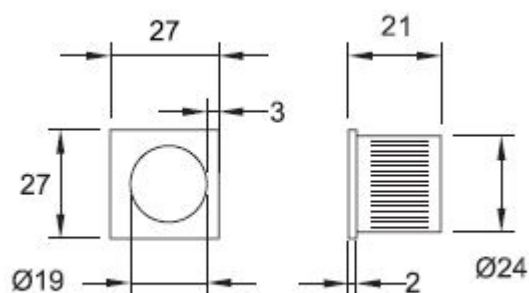

Dodávateľské číslo	HS120084
Značka	TWIN
Kód produktu	03800-3285

Povrch:

CM - čierny mat

CH - chrom lesklý

CH-SAT - chrom matný

NI-SAT - nikel satín

[prohlášení o shodě](#)