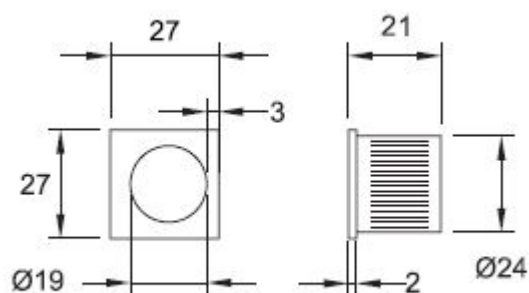

MANETA ST 126 HR/NI-SAT madielko do čela posuvných dverí štvorcové

» DVERNÉ KOVANIA » DVERNÉ MUŠLE

ilustrační foto - povrch CH-SAT

Dodávateľské číslo	HS120087
Značka	TWIN
Kód produktu	03800-3290

Povrch:
CM - čierny mat
CH - chrom lesklý
CH-SAT - chrom matný
NI-SAT - nikel satín
[prohlášení o shodě](#)