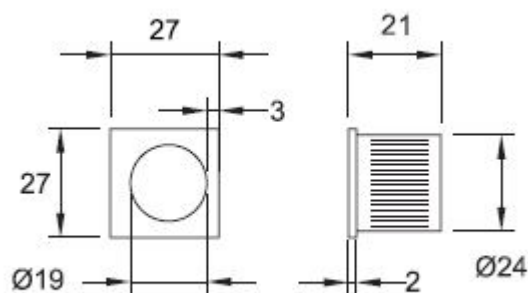

Dodávateľské číslo	HS120087
Značka	TWIN
Kód produktu	03800-3290

Povrch:
CM - čierny mat
CH - chrom lesklý
CH-SAT - chrom matný
NI-SAT - nikel satín

[prohlášení o shodě](#)