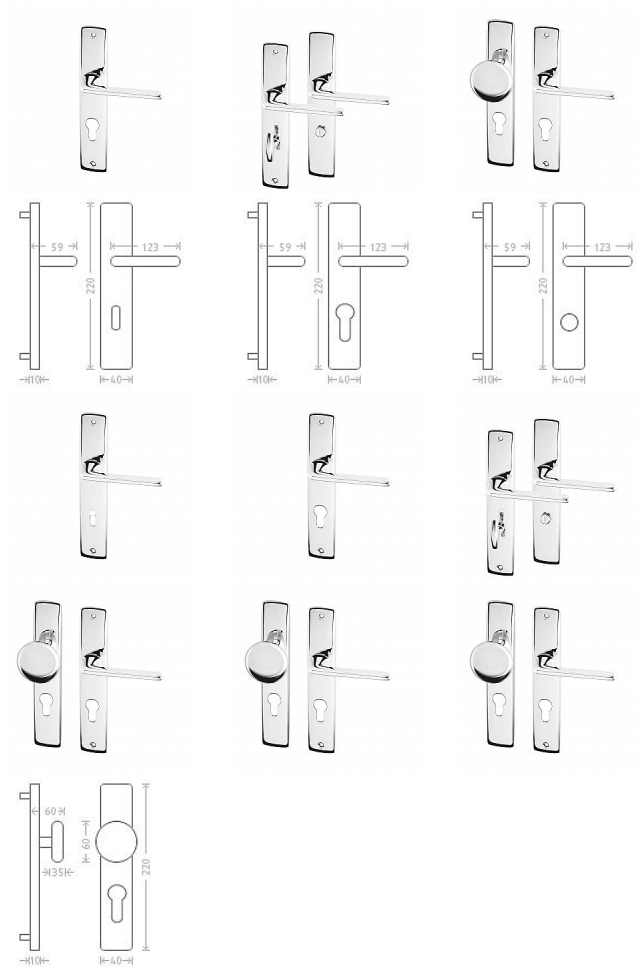

Marina HR štítové kovanie chróm

» DVERNÉ KOVANIA » INTERIÉROVÉ » Štítové

Dodávateľské číslo

AGL01325

Značka

AC-T

Kód produktu

MP03706-1790

Chromové štítové kovánie se zajímavým designem krycího štítku.

Dostupnosť na hlavnom sklade:

u dodávateľa

Dostupné množstvo u dodávateľa:

momentálne nedostupné

Marina HR štítové kovanie chróm

» DVERNÉ KOVANIA » INTERIÉROVÉ » Štítové

Parametry

Značka	AC-T
Farba	Chrom/nikl
