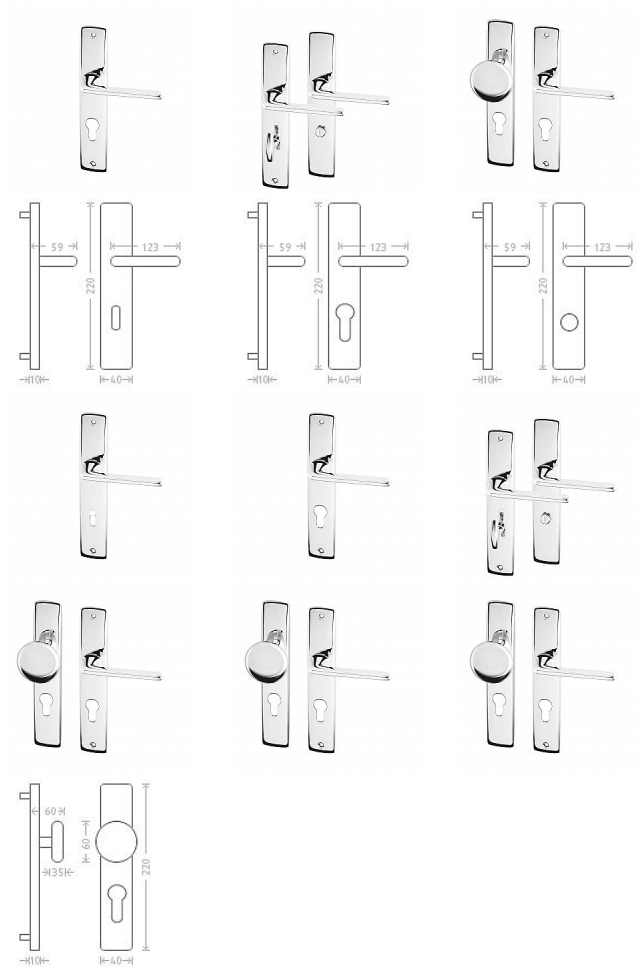

Marina HR štítové kovanie chróm

» DVERNÉ KOVANIA » INTERIÉROVÉ » Štítové

Dodávateľské číslo

AGL01325

Značka

AC-T

Kód produktu

MP03706-1790

Chromové štítové kovanie se zajímavým designem krycího štítku.

Dostupnosť na hlavnom sklade:

u dodávateľa

Dostupné množstvo u dodávateľa:

momentálne nedostupné

Marina HR štítové kovanie chróm

» DVERNÉ KOVANIA » INTERIÉROVÉ » Štítové

Parametry

Značka	AC-T
Farba	Chrom/nikl
