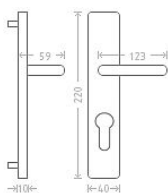

# Marina HR vložka 90 chrom

» DVERNÉ KOVANIA » INTERIÉROVÉ » Štítové

Dodávateľské číslo	AGL01328
EAN	8591912070899
Značka	AC-T
Kód produktu	03706-1805

Chromové štítové kování se zajímavým designem krycího štítku.

## Parametry

Značka	AC-T
Farba	Chrom/nikl
Rozteč	90