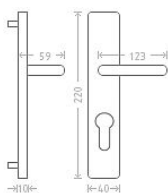

Marina HR vložka 90 chrom

» DVERNÉ KOVANIA » INTERIÉROVÉ » Štítové

Dodávateľské číslo	AGL01328
EAN	8591912070899
Značka	AC-T
Kód produktu	03706-1805

Chromové štítové kování se zajímavým designem krycího štítku.

Dostupnosť na hlavnom sklade: u dodávateľa
Dostupné množstvo u dodávateľa: sklad dodávateľa

Parametry

Značka	AC-T
Farba	Chrom/nikl
Rozteč	90