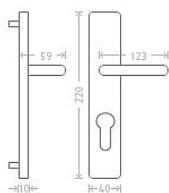

Marina HR vložka 90 chrom

» DVERNÉ KOVANIA » INTERIÉROVÉ » Štítové

Dodávateľské číslo	AGL01328
EAN	8591912070899
Značka	AC-T
Kód produktu	03706-1805

Chromové štítové kování se zajímavým designem krycího štítku.

Dostupnosť na hlavnom sklade: u dodávateľa
Dostupné množstvo u dodávateľa: sklad dodávateľa

Parametry

Značka	AC-T
Farba	Chrom/nikl
Rozteč	90