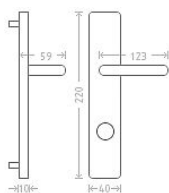

# Marina HR WC 8/72/6 chrom

» DVERNÉ KOVANIA » INTERIÉROVÉ » Štítové

Dodávateľské číslo	AGL01329
EAN	8591912070905
Značka	AC-T
Kód produktu	03706-1810

Chromové štítové kování se zajímavým designem krycího štítku.

## Parametry

Značka	AC-T
Farba	Chrom/nikl
Rozteč	72