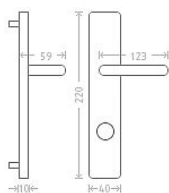

Marina HR WC 8/72/6 chrom

» DVERNÉ KOVANIA » INTERIÉROVÉ » Štítové

Dodávateľské číslo	AGL01329
EAN	8591912070905
Značka	AC-T
Kód produktu	03706-1810

Chromové štítové kování se zajímavým designem krycího štítku.

Dostupnosť na hlavnom sklade: u dodávateľa
Dostupné množstvo u dodávateľa: sklad dodávateľa

Parametry

Značka	AC-T
Farba	Chrom/nikl
Rozteč	72