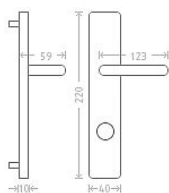

Marina HR WC 8/90/6 chrom

» DVERNÉ KOVANIA » INTERIÉROVÉ » Štítové

Dodávateľské číslo	AGL01330
EAN	8591912070912
Značka	AC-T
Kód produktu	03706-1815

Chromové štítové kování se zajímavým designem krycího štítku.

Dostupnosť na hlavnom sklade: u dodávateľa
Dostupné množstvo u dodávateľa: sklad dodávateľa

Parametry

Značka	AC-T
Farba	Chrom/nikl
Rozteč	90