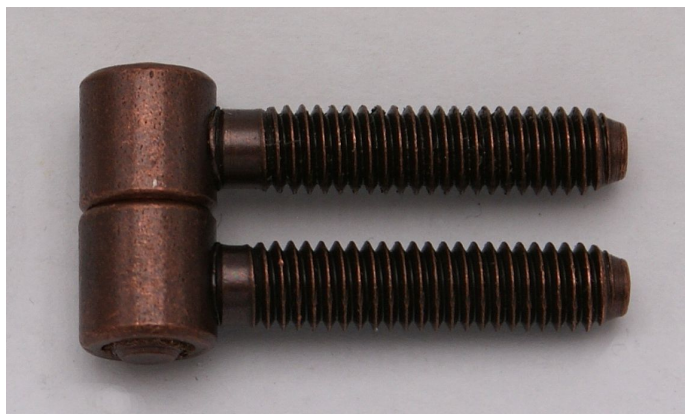

MARK 1 nábytkový záves SM 8550

» ZÁVESY, PÁNTY » NÁBYTKOVÉ

Dodavatelské číslo	8550049A
EAN	8590867001200
Kód produktu	05030-6210
Balení	50 Ks

Závěs k zašroubování na nábytek,

Dostupnost na hlavním sklade: u dodávatele
Dostupné množství u dodávatele: sklad dodávatele

Popis

Únosnost / ks (v kg) 6.00 Materiál výrobku (převažující)
Ocel Uchycení závěsu K zašroubování Český výrobek
Ano