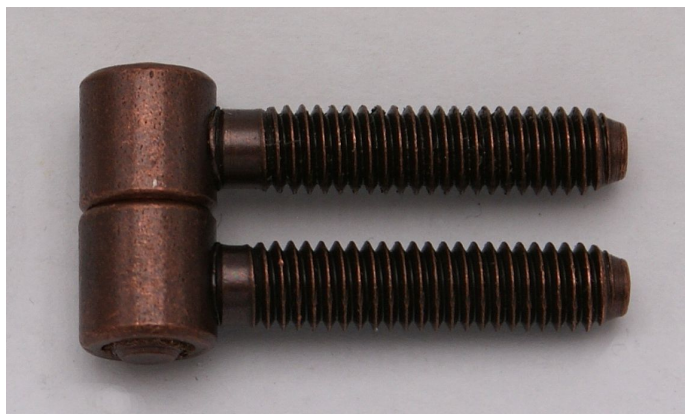

# MARK 1 nábytkový záves SM 8550

» ZÁVESY, PÁNTY » NÁBYTKOVÉ

Dodavatel'ské číslo	8550049A
EAN	8590867001200
Kód produktu	05030-6210
Balení	50 Ks

Závěs k zašroubování na nábytek,

Dostupnost na hlavním sklade: u dodavatele  
Dostupné množství u dodavatele: sklad dodavatele

## Popis

Únosnost / ks (v kg) 6.00 Materiál výrobku (převažující)  
Ocel Uchycení závěsu K zašroubování Český výrobek  
Ano