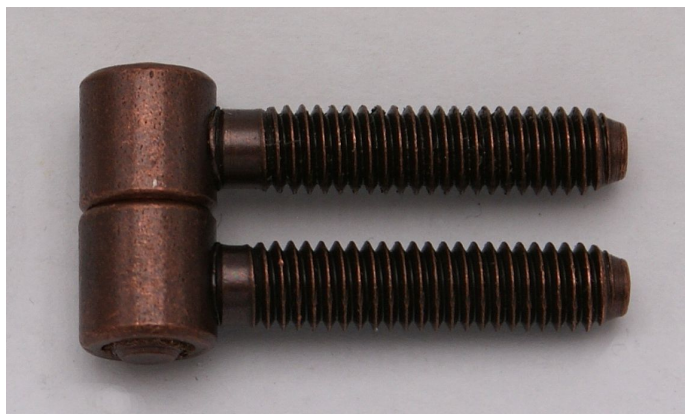

MARK 1 nábytkový záves SM 8550

» ZÁVESY, PÁNTY » NÁBYTKOVÉ

Popis

Únosnost / ks (v kg) 6.00 Materiál výrobku (převažující)
Ocel Uchycení závěsu K zašroubování Český výrobek
Ano

Dodavatelské číslo	8550049A
EAN	8590867001200
Kód produktu	05030-6210
Balení	50 Ks