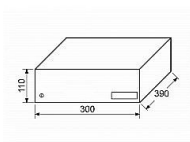

MARTIN II biela poštová schránka

» DOM, STAVBA, ZÁHRADA » POŠTOVNÉ SCHRÁNKY » Ocelové

Dodávateľské číslo	040532
EAN	8590531405327
Kód produktu	04081-1460
Balení	1 Ks

- ocelová schránka
- vhoz vpředu
- výběr vzadu
- 2ks klíče
- pojme zásilku A4
- montážní materiál