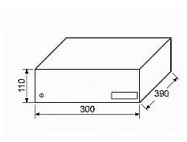

MARTIN II biela poštová schránka

» DOM, STAVBA, ZÁHRADA » POŠTOVNÉ SCHRÁNKY » Ocelové

Dodávateľské číslo	040532
EAN	8590531405327
Kód produktu	04081-1460
Balení	1 Ks

- ocelová schránka
- vhoz vpředu
- výběr vzadu
- 2ks klíče
- pojme zásilku A4
- montážní materiál