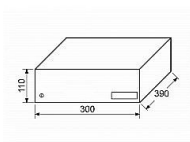

MARTIN II biela poštová schránka

» DOM, STAVBA, ZÁHRADA » POŠTOVNÉ SCHRÁNKY » Ocelové

Dodávateľské číslo	040532
EAN	8590531405327
Kód produktu	04081-1460
Balení	1 Ks

- ocelová schránka
- vhoz vpredu
- výbĕr vzadu
- 2ks klíĕe
- pojme zásilku A4
- montáŹní materiál