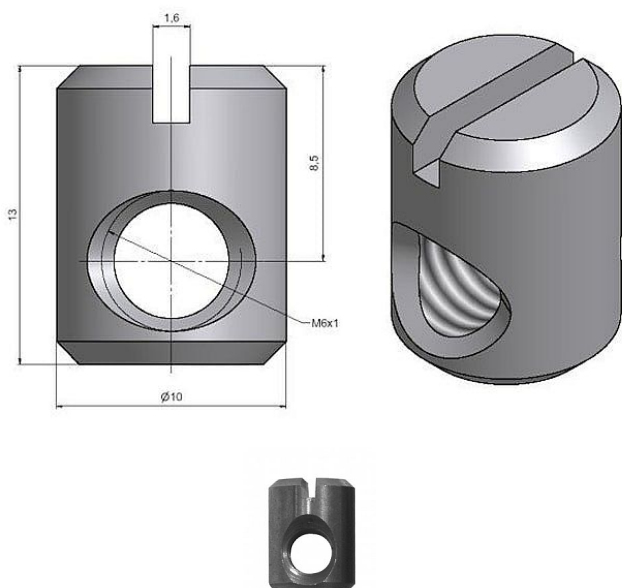

# Matica valčková M6-10x13/8.5 8680

» PRE TRUHLÁROV » SPOJOVACÍ MATERIÁL

Dodávateľské číslo	8680000A
EAN	8590867002092
Kód produktu	05030-6265
Balení	100 Ks

Pro rozebíratelné spojení nábytkových desek pomocí válečkové matice a šroubu.