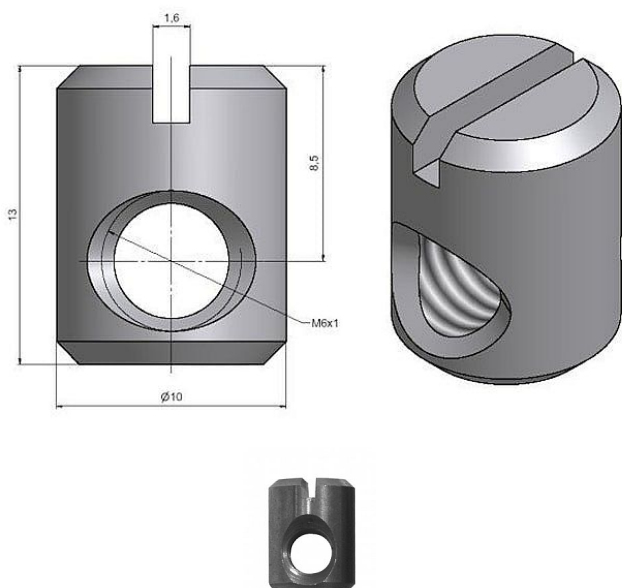

Matica valčková M6-10x13/8.5 8680

» PRE TRUHLÁROV » SPOJOVACÍ MATERIÁL

Dodávateľské číslo	8680000A
EAN	8590867002092
Kód produktu	05030-6265
Balení	100 Ks

Pro rozebíratelné spojení nábytkových desek pomocí válečkové matice a šroubu.