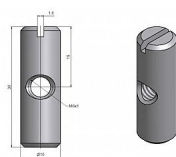

Matica válečková M6-10x30/15 8686

» PRE TRUHLÁROV » SPOJOVACÍ MATERIÁL

Dodávateľské číslo	8686000A
EAN	8590867002191
Kód produktu	05030-6270
Balení	50 Ks

Rozebíratelné spojení nábytkových desek pomocí válečkové matice a šroubu.

Dostupnost na hlavnom sklade: u dodávateľa

Popis

Rozebíratelné spojení nábytkových desek pomocí válečkové matice a šroubu.