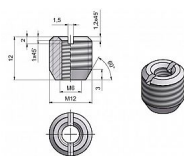

Matice závrtná M6/12x12 8052

» PRE TRUHLÁROV » SPOJOVACÍ MATERIÁL

Dodavateľské číslo	80520000
EAN	8590867021048
Kód produktu	05030-6295
Balení	1 Ks

Matice závrtná M12 s vnútorným závitom M6 pro zavrtání do dřeva. K zašroubování plochým šroubovákem. Materiál: Hliník Pro rozebíratelné spojení nábytkových desek pomocí válečkové matice a šroubu.