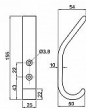

MATYÁŠ vešák drevený 62076

» PRE TRUHLÁROV » VEŠIAKY

Popis

Káždý jeden kus vešáku je jedinečný, kresba dřeva a barevný tón se mohou mírně lišit. Výrobek není vhodný pro venkovní použití.

Dodavatelské číslo	062076
EAN	8590531620768
Kód produktu	04051-0306
Balení	50 Ks

Věšák z masivního dřeva. Připevňuje se pomocí otvorů na přední straně. Materiál k upevnění není součástí. Doporučujeme šroub nebo vrut s hlavou Ø 8mm.

Dostupnost na hlavním sklade: u dodávatele
Dostupné množství u dodávatele: sklad dodávatele