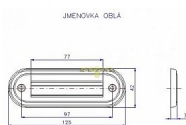

Menovka oblá ROSTEX NEREZ-MAT

» DVERNÉ KOVANIA » DVERNÉ DOPLNKY

Dodávateľské číslo	4142507200
EAN	8590718756549
Kód produktu	02000-4330
Balení	1 Ks

Jmenovka oblá

Dostupnosť na hlavnom sklade: skladom
Dostupné množstvo u dodávateľa: sklad dodávateľa