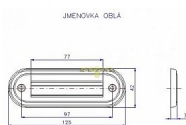

# Menovka oblá ROSTEX NEREZ-MAT

» DVERNÉ KOVANIA » DVERNÉ DOPLNKY

Dodávateľské číslo	4142507200
EAN	8590718756549
Kód produktu	02000-4330
Balení	1 Ks

Jmenovka oblá

Dostupnosť na hlavnom sklade: skladom  
Dostupné množstvo u dodávateľa: sklad dodávateľa