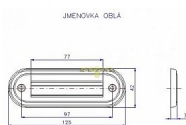

Menovka oblá ROSTEX Titan

» DVERNÉ KOVANIA » DVERNÉ DOPLNKY

Dodávateľské číslo	4142508000
EAN	8590718723923
Kód produktu	02000-4310
Balení	1 Ks

Jmenovka oblá

Dostupnosť na hlavnom sklade: u dodávateľa
Dostupné množstvo u dodávateľa: sklad dodávateľa