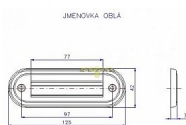

# Menovka oblá ROSTEX Titan

» DVERNÉ KOVANIA » DVERNÉ DOPLNKY

Dodávateľské číslo	4142508000
EAN	8590718723923
Kód produktu	02000-4310
Balení	1 Ks

Jmenovka oblá

Dostupnosť na hlavnom sklade: u dodávateľa  
Dostupné množstvo u dodávateľa: sklad dodávateľa