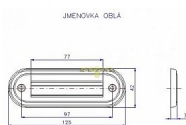

Menovka oblá ROSTEX

» DVERNÉ KOVANIA » DVERNÉ DOPLNKY

Značka	ROSTEX
Kód produktu	MP02000-4300

Jmenovka oblá

Dostupnosť na hlavnom sklade: skladom
Dostupné množstvo u dodávateľa: momentálne nedostupné

Parametry