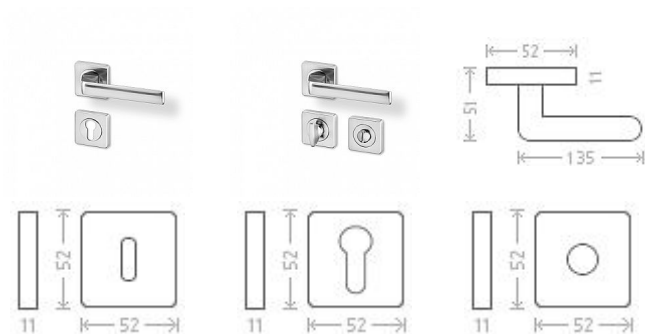

Metro RHR rozetové kovanie efekt nerez

» DVERNÉ KOVANIA » INTERIÉROVÉ » Rozetové hranaté

Dodávateľské číslo

AGA00076

Značka

AC-T

Kód produktu

MP03705-9745

Nová modelová rada interiérového kování s povrchom efekt nerez.

Dostupnosť na hlavnom sklade:

u dodávateľa

Dostupné množstvo u dodávateľa:

momentálne nedostupné

Parametry

Značka

AC-T