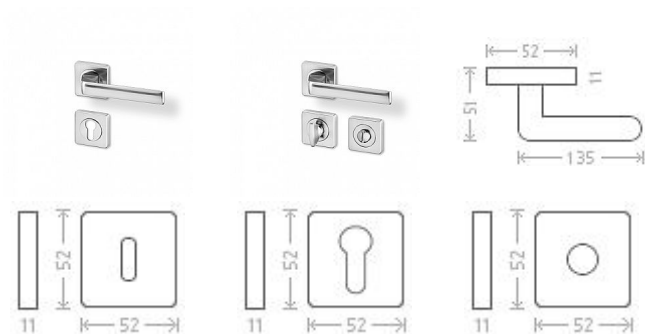

Metro RHR rozetové kovanie efekt nerez

» DVERNÉ KOVANIA » INTERIÉROVÉ » Rozetové hranaté

Dodávateľské číslo AGA00076

Značka AC-T

Kód produktu MP03705-9745

Nová modelová rada interiérového kování s povrchom efekt nerez.

Dostupnosť na hlavnom sklade: u dodávateľa
Dostupné množstvo u dodávateľa: momentálne nedostupné

Parametry

Značka AC-T

Farba Nerez mat, F9 imitace nerez