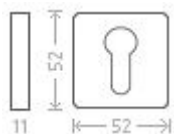

Metro RHR vložka efekt nerez

» DVERNÉ KOVANIA » INTERIÉROVÉ » Rozetové hranaté

Dodávateľské číslo	AGA00077
EAN	8591912080140
Značka	AC-T
Kód produktu	03705-9750

Nová modelová řada interiérového kování s povrchem efekt nerez.