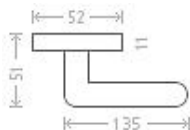

Metro RHR vložka efekt nerez

» DVERNÉ KOVANIA » INTERIÉROVÉ » Rozetové hranaté

Dodávateľské číslo	AGA00077
EAN	8591912080140
Značka	AC-T
Kód produktu	03705-9750

Nová modelová řada interiérového kování s povrchem efekt nerez.