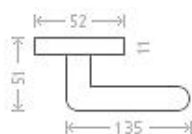

Metro RHR vložka efekt nerez

» DVERNÉ KOVANIA » INTERIÉROVÉ » Rozetové hranaté

Dodávateľské číslo	AGA00077
EAN	8591912080140
Značka	AC-T
Kód produktu	03705-9750

Nová modelová řada interiérového kování s povrchem efekt nerez.