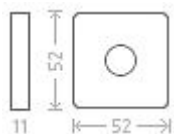

Metro RHR WC 8/6 efekt nerez

» DVERNÉ KOVANIA » INTERIÉROVÉ » Rozetové hranaté

Dodávateľské číslo	AGA00078
EAN	8591912080157
Značka	AC-T
Kód produktu	03705-9755

Nová modelová řada interiérového kování s povrchem efekt nerez.