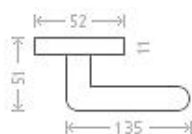

Metro RHR WC 8/6 efekt nerez

» DVERNÉ KOVANIA » INTERIÉROVÉ » Rozetové hranaté

Dodávateľské číslo	AGA00078
EAN	8591912080157
Značka	AC-T
Kód produktu	03705-9755

Nová modelová řada interiérového kování s povrchem efekt nerez.