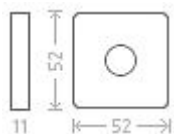

# Metro RHR WC 8/6 efekt nerez

» DVERNÉ KOVANIA » INTERIÉROVÉ » Rozetové hranaté

Dodávateľské číslo	AGA00078
EAN	8591912080157
Značka	AC-T
Kód produktu	03705-9755

Nová modelová řada interiérového kování s povrchem efekt nerez.