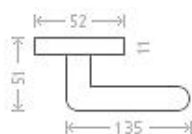

# Metro RHR WC 8/6 efekt nerez

» DVERNÉ KOVANIA » INTERIÉROVÉ » Rozetové hranaté

Dodávateľské číslo	AGA00078
EAN	8591912080157
Značka	AC-T
Kód produktu	03705-9755

Nová modelová řada interiérového kování s povrchem efekt nerez.