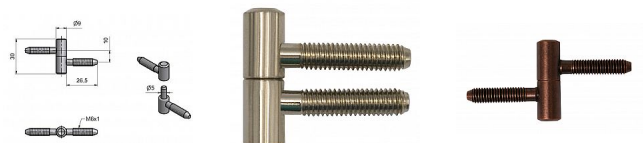

# MF 30 nábytkový záves 8552

» ZÁVESY, PÁNTY » NÁBYTKOVÉ

Kód produktu

MP05030-6235

Závěs k zašroubování na nábytek. Závěs není skrytý.

Dostupnost na hlavním sklade:

u dodávatele

Dostupné množství u dodávatele: