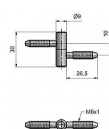

MF 30 nábytkový záves 8552

» ZÁVESY, PÁNTY » NÁBYTKOVÉ

Kód produktu

MP05030-6235

Závěs k zašroubování na nábytek. Závěs není skrytý.

Dostupnost na hlavním sklade:

u dodávatele

Dostupné množství u dodávatele: