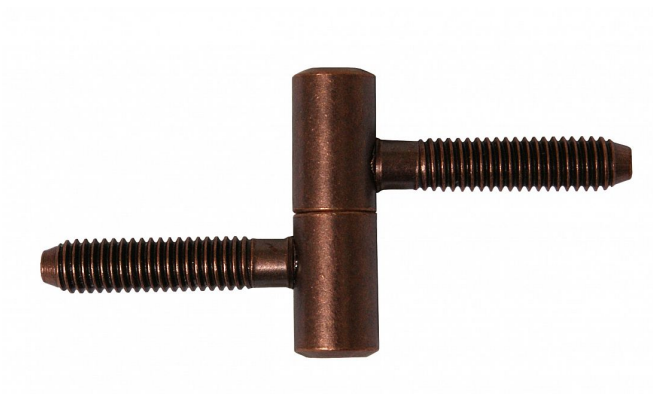

MF 30 SM staromed' nábytkový záves 8552

» ZÁVESY, PÁNTY » NÁBYTKOVÉ

Dodávateľské číslo	8552249A
EAN	8590867001521
Kód produktu	05030-6240
Balení	50 Ks

Závěs k zašroubování na nábytek. Závěs není skrytý.

Dostupnost na hlavnom sklade: u dodávateľa
Dostupné množstvo u dodávateľa: sklad dodávateľa