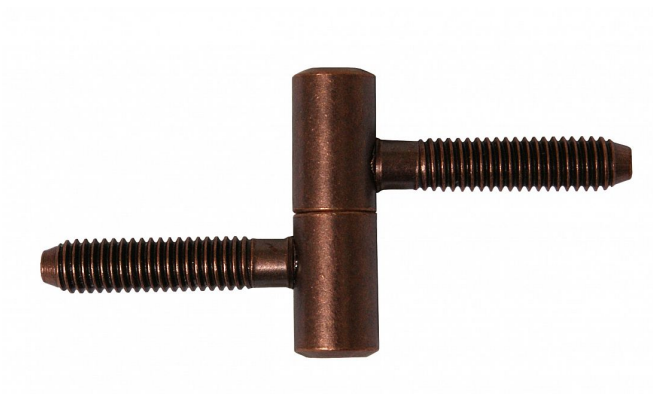

MF 30 SM staromed' nábytkový záves 8552

» ZÁVESY, PÁNTY » NÁBYTKOVÉ

Dodavatel'ské číslo	8552249A
EAN	8590867001521
Kód produktu	05030-6240
Balení	50 Ks

Závěs k zašroubování na nábytek. Závěs není skrytý.