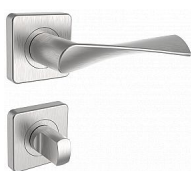

MILANO/H rozetové kovanie nerez mat

» DVERNÉ KOVANIA » INTERIÉROVÉ » Rozetové hranaté

Popis

Ocelové tělo výztuhy. Klasifikace dle EN 1906. Spojovací materiál z nerezové oceli.

Značka

ROSTEX

Kód produktu

MP02000-6170

nerez mat

Dostupnosť na hlavnom sklade:

u dodávateľa

Dostupné množstvo u dodávateľa:

momentálne nedostupné

Parametry

Značka

ROSTEX