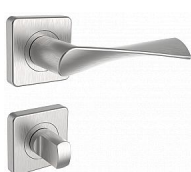

MILANO/H rozetové kovanie nerez mat

» DVERNÉ KOVANIA » INTERIÉROVÉ » Rozetové hranaté

Popis

Ocelové tělo výztuhy. Klasifikace dle EN 1906. Spojovací materiál z nerezové oceli.

Značka	ROSTEX
Kód produktu	MP02000-6170