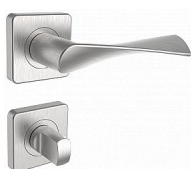

MILANO/H rozetové kovanie nerez mat

» DVERNÉ KOVANIA » INTERIÉROVÉ » Rozetové hranaté

Popis

Ocelové tělo výztuhy. Klasifikace dle EN 1906. Spojovací materiál z nerezové oceli.

Značka	ROSTEX
Kód produktu	MP02000-6170

nerez mat

Dostupnosť na hlavnom sklade: u dodávateľa
Dostupné množstvo u dodávateľa: momentálne nedostupné

Parametry

Značka	ROSTEX
--------	--------