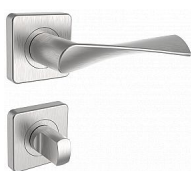

# MILANO/H štvorec nerez mat vložka

» DVERNÉ KOVANIA » INTERIÉROVÉ » Rozetové hranaté

## Popis

Ocelové tělo výztuhy. Klasifikace dle EN 1906. Spojovací materiál z nerezové oceli.

Dodávateľské číslo	1034005600
Značka	ROSTEX
Kód produktu	02000-6171
Balení	1 Ks

nerez mat

Dostupnosť na hlavnom sklade: u dodávateľa  
Dostupné množstvo u dodávateľa: sklad dodávateľa

## Parametry

Značka	ROSTEX
Farba	Nerez mat, F9 imitace nerez