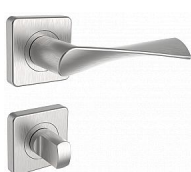

MILANO/H štvorec nerez mat vložka

» DVERNÉ KOVANIA » INTERIÉROVÉ » Rozetové hranaté

Popis

Ocelové tělo výztuhy. Klasifikace dle EN 1906. Spojovací materiál z nerezové oceli.

Dodávateľské číslo	1034005600
Značka	ROSTEX
Kód produktu	02000-6171
Balení	1 Ks

nerez mat

Dostupnosť na hlavnom sklade: u dodávateľa
Dostupné množstvo u dodávateľa: sklad dodávateľa

Parametry

Značka	ROSTEX
Farba	Nerez mat, F9 imitace nerez