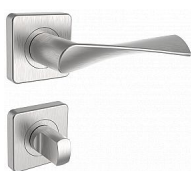

# MILANO/H štvorec nerez mat WC

» DVERNÉ KOVANIA » INTERIÉROVÉ » Rozetové hranaté

## Popis

Ocelové tělo výztuhy. Klasifikace dle EN 1906. Spojovací materiál z nerezové oceli.

Dodávateľské číslo	1034005700
Značka	ROSTEX
Kód produktu	02000-6180
Balení	1 Ks

nerez mat

Dostupnosť na hlavnom sklade: u dodávateľa  
Dostupné množstvo u dodávateľa: sklad dodávateľa

## Parametry

Značka	ROSTEX
Farba	Nerez mat, F9 imitace nerez