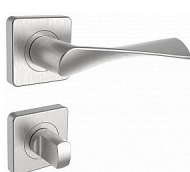

MILANO/H štvorec nerez mat WC

» DVERNÉ KOVANIA » INTERIÉROVÉ » Rozetové hranaté

Popis

Ocelové tělo výztuhy. Klasifikace dle EN 1906. Spojovací materiál z nerezové oceli.

Dodávateľské číslo	1034005700
Značka	ROSTEX
Kód produktu	02000-6180
Balení	1 Ks

nerez mat

Dostupnosť na hlavnom sklade: u dodávateľa
Dostupné množstvo u dodávateľa: sklad dodávateľa

Parametry

Značka	ROSTEX
Farba	Nerez mat, F9 imitace nerez