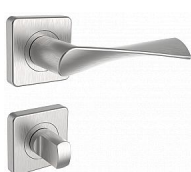

MILANO/H štvorec nerez mat WC

» DVERNÉ KOVANIA » INTERIÉROVÉ » Rozetové hranaté

Popis

Ocelové tělo výztuhy. Klasifikace dle EN 1906. Spojovací materiál z nerezové oceli.

Dodávateľské číslo	1034005700
Značka	ROSTEX
Kód produktu	02000-6180
Balení	1 Ks

nerez mat

Dostupnosť na hlavnom sklade: u dodávateľa
Dostupné množstvo u dodávateľa: sklad dodávateľa

Parametry

Značka	ROSTEX
Farba	Nerez mat, F9 imitace nerez