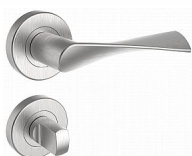

MILANO-R click-click WC nerez kované

» DVERNÉ KOVANIA » INTERIÉROVÉ » Rozetové okrúhle

Popis

Ocelové tělo výztuhy. Klasifikace dle EN 1906. Spojovací materiál z nerezové oceli.

Dodávateľské číslo	1034008301
Značka	ROSTEX
Kód produktu	02000-6140
Balení	1 Ks

nerez mat

Dostupnosť na hlavnom sklade: u dodávateľa
Dostupné množstvo u dodávateľa: sklad dodávateľa

Parametry

Značka	ROSTEX
Farba	Nerez mat, F9 imitace nerez