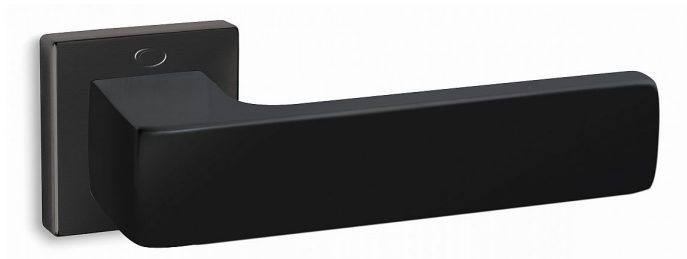

MODEL 1555-S vložka matná čierna

» DVERNÉ KOVANIA » INTERIÉROVÉ » Rozetové hranaté

Dodávateľské číslo	CVX1555BH20
EAN	8590370390105
Značka	COBRA
Kód produktu	03608-2950

Dvĕ tváre jedného kování - zepředu pevné a dominantní, ze shora jemné a subtilní. V hlavní roli je úchopová plocha, masívní jako stavební kámen římského amfiteátru. Výsledkem je pak stylově čisté, puristické dveřní kování vhodné do moderních interiérů. Model 1555 se pyšní skvělým zpracováním, i přímé hrany jsou dokonale opracované, příjemné na dotek. Nadstandardní kvalitu prokazuje i certifikace na minimálně 200.000 otevíracích cyklů. Oblíbenost modelu 1555 podporuje i širší barevných variant - od tradičního matného chromu přes matný nikl až po atraktivní a moderní černou variantu.

ISO 9001:2015

Testováno proti korozi a povětrnostním vlivům

Vlastnosti produktu:

Interiérové kování

Materiál: zamak

Výstupky pro uchycení: NE

Délka rukojeti: 145 mm

Rozměry rozet: 50x50 mm

Spojovací materiál součástí balení

Montáž upozornění:

Montáž tohoto kování se liší od kování Cobra tím, že u montážní rozety nejsou žádné výstupky a vrtání se provádí vrtákem o průměru **5 mm**. Tím je zajištěna stabilita rozety proti pootočení. Dále se rozeta zajišťuje pomocí přiložených vrtů. WC sady se vždy upevňují skrz dveře.