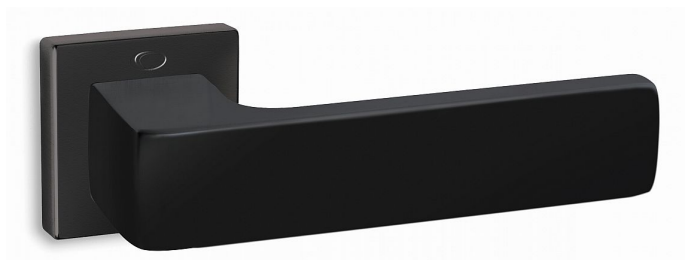

MODEL 1555-S vložka matná čierna

» DVERNÉ KOVANIA » INTERIÉROVÉ » Rozetové hranaté

Dodávateľské číslo	CVX1555BH20
EAN	8590370390105
Značka	COBRA
Kód produktu	03608-2950

Dvĕ tváre jedného kování - zepředu pevné a dominantní, ze shora jemné a subtilní. V hlavní roli je úchopová plocha, masívní jako stavební kámen římského amfiteátru. Výsledkem je pak stylově čisté, puristické dveřní kování vhodné do moderních interiérů. Model 1555 se pyšní skvělým zpracováním, i přímé hrany jsou dokonale opracované, příjemné na dotek. Nadstandardní kvalitu prokazuje i certifikace na minimálně 200.000 otevíracích cyklů. Oblíbenost modelu 1555 podporuje i šíře barevných variant - od tradičního matného chromu přes matný nikl až po atraktivní a moderní černou variantu.

ISO 9001:2015

Testováno proti korozi a povětrnostním vlivům

Vlastnosti produktu:

Interiérové kování

Materiál: zamak

Výstupky pro uchycení: NE

Délka rukojeti: 145 mm

Rozměry rozet: 50x50 mm

Spojovací materiál součástí balení

Montáž upozornění:

Montáž tohoto kování se liší od kování Cobra tím, že u montážní rozety nejsou žádné výstupky a vrtání se provádí vrtákem o průměru **5 mm**. Tím je zajištěna stabilita rozety proti pootočení. Dále se rozeta zajišťuje pomocí přiložených vrtů. WC sady se vždy upevňují skrz dveře.