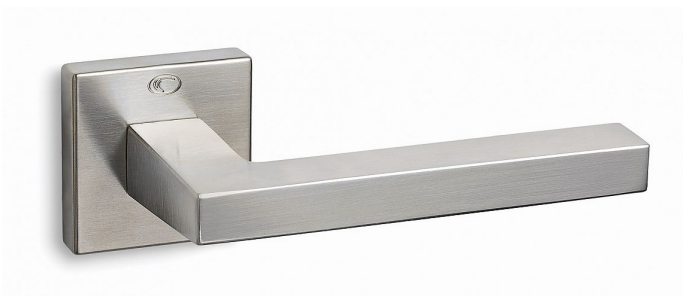

# MODEL 865-S vložka ONS

» DVERNÉ KOVANIA » INTERIÉROVÉ » Rozetové hranaté

Dodávateľské číslo	CVX08656H20
EAN	8590370389543
Značka	COBRA
Kód produktu	03608-7915

zpracováním, i přímé hrany jsou dokonale opracované, příjemné na dotek. Nadstandardní kvalitu prokazuje i certifikace na minimálně 200.000 otevíracích cyklů.

ISO 9001:2015

Testováno proti korozi a povětrnostním vlivům

Vlastnosti produktu:

Interiérové kování

Materiál: zamak

Výstupky pro uchycení: NE

Délka rukojeti: 140 mm

Rozměry rozet: 50x50 mm

Spojovací materiál součástí balení

**Montáž upozornění:**

Montáž tohoto kování se liší od kování Cobra tím, že u montážní rozety nejsou žádné výstupky a vrtání se provádí vrtákem o průměru **5 mm**. Tím je zajištěna stabilita rozety proti pootočení. Dále se rozeta zajišťuje pomocí přiložených vrtů. WC sady se vždy upevňují skrz dveře.

## Parametry

Značka	COBRA
Farba	Satén nikl, stříbrná