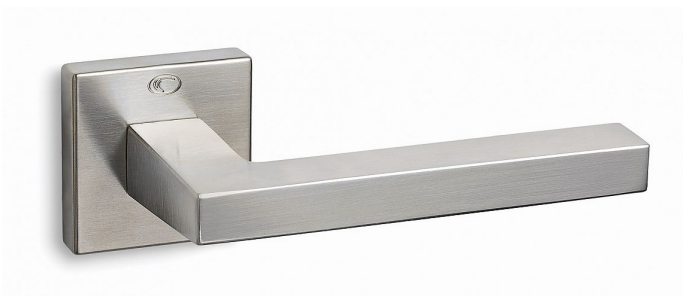

# MODEL 865-S vložka ONS

» DVERNÉ KOVANIA » INTERIÉROVÉ » Rozetové hranaté

Dodávateľské číslo	CVX08656H20
EAN	8590370389543
Značka	COBRA
Kód produktu	03608-7915

zpracováním, i přímé hrany jsou dokonale opracované, příjemné na dotek. Nadstandardní kvalitu prokazuje i certifikace na minimálně 200.000 otevíracích cyklů.

ISO 9001:2015

Testováno proti korozi a povětrnostním vlivům

Vlastnosti produktu:

Interiérové kování

Materiál: zamak

Výstupky pro uchycení: NE

Délka rukojeti: 140 mm

Rozměry rozet: 50x50 mm

Spojovací materiál součástí balení

**Montáž upozornění:**

Montáž tohoto kování se liší od kování Cobra tím, že u montážní rozety nejsou žádné výstupky a vrtání se provádí vrtákem o průměru **5 mm**. Tím je zajištěna stabilita rozety proti pootočení. Dále se rozeta zajišťuje pomocí přiložených vrtů. WC sady se vždy upevňují skrz dveře.

## Parametry

Značka	COBRA
Farba	Satén nikel, stříbrná