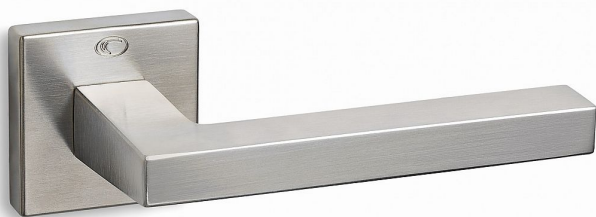

# MODEL 865-S vložka ONS

» DVERNÉ KOVANIA » INTERIÉROVÉ » Rozetové hranaté

Dodávateľské číslo	CVX08656H20
EAN	8590370389543
Značka	COBRA
Kód produktu	03608-7915

zpracováním, i přímé hrany jsou dokonale opracované, příjemné na dotek. Nadstandardní kvalitu prokazuje i certifikace na minimálně 200.000 otevíracích cyklů.

ISO 9001:2015

Testováno proti korozi a povětrnostním vlivům

Vlastnosti produktu:

Interiérové kování

Materiál: zamak

Výstupky pro uchycení: NE

Délka rukojeti: 140 mm

Rozměry rozet: 50x50 mm

Spojovací materiál součástí balení

**Montáž upozornění:**

Montáž tohoto kování se liší od kování Cobra tím, že u montážní rozety nejsou žádné výstupky a vrtání se provádí vrtákem o průměru **5 mm**. Tím je zajištěna stabilita rozety proti pootočení. Dále se rozeta zajišťuje pomocí přiložených vrtů. WC sady se vždy upevňují skrz dveře.

## Parametry

Značka	COBRA
Farba	Satén nikl, stříbrná