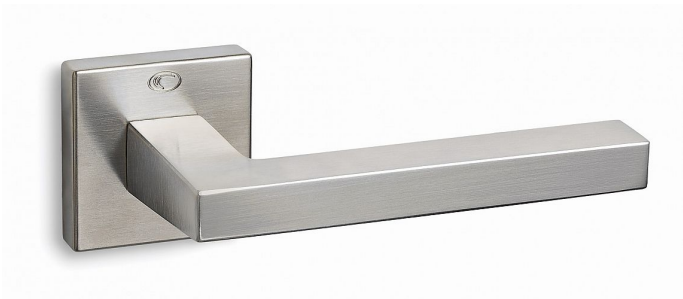

MODEL 865-S WC ONS

» DVERNÉ KOVANIA » INTERIÉROVÉ » Rozetové hranaté

Dodávateľské číslo	CVX08656H30
EAN	8590370389550
Značka	COBRA
Kód produktu	03608-7920

zpracováním, i přímé hrany jsou dokonale opracované, příjemné na dotek. Nadstandardní kvalitu prokazuje i certifikace na minimálně 200.000 otevíracích cyklů.

ISO 9001:2015

Testováno proti korozi a povětrnostním vlivům

Vlastnosti produktu:

Interiérové kování

Materiál: zamak

Výstupky pro uchycení: NE

Délka rukojeti: 140 mm

Rozměry rozet: 50x50 mm

Spojovací materiál součástí balení

Montáž upozornění:

Montáž tohoto kování se liší od kování Cobra tím, že u montážní rozety nejsou žádné výstupky a vrtání se provádí vrtákem o průměru **5 mm**. Tím je zajištěna stabilita rozety proti pootočení. Dále se rozeta zajišťuje pomocí přiložených vrtů. WC sady se vždy upevňují skrz dveře.

Dostupnost na hlavnom sklade: u dodávateľa

Parametry

Značka	COBRA
Farba	Satén nikl, stříbrná