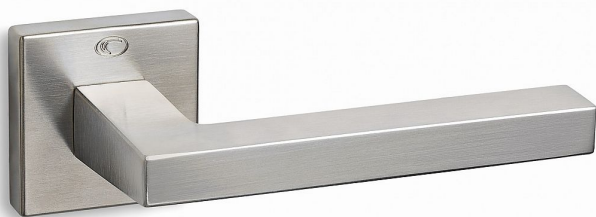

MODEL 865-S WC ONS

» DVERNÉ KOVANIA » INTERIÉROVÉ » Rozetové hranaté

Dodávateľské číslo	CVX08656H30
EAN	8590370389550
Značka	COBRA
Kód produktu	03608-7920

zpracováním, i přímé hrany jsou dokonale opracované, příjemné na dotek. Nadstandardní kvalitu prokazuje i certifikace na minimálně 200.000 otevíracích cyklů.

ISO 9001:2015

Testováno proti korozi a povětrnostním vlivům

Vlastnosti produktu:

Interiérové kování

Materiál: zamak

Výstupky pro uchycení: NE

Délka rukojeti: 140 mm

Rozměry rozet: 50x50 mm

Spojovací materiál součástí balení

Montáž upozornění:

Montáž tohoto kování se liší od kování Cobra tím, že u montážní rozety nejsou žádné výstupky a vrtání se provádí vrtákem o průměru **5 mm**. Tím je zajištěna stabilita rozety proti pootočení. Dále se rozeta zajišťuje pomocí přiložených vrtů. WC sady se vždy upevňují skrz dveře.

Dostupnost na hlavnom sklade: u dodávateľa

Parametry

Značka	COBRA
Farba	Satén nikl, stříbrná