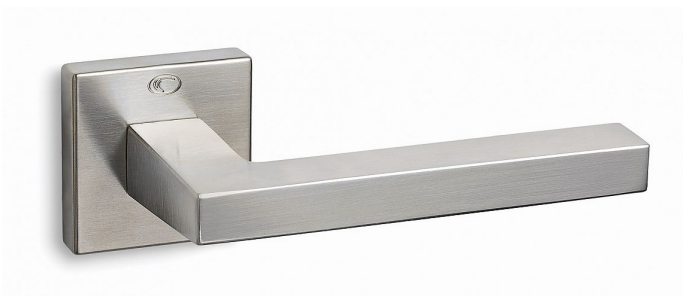

# MODEL 868-S rozetové kování nikel matný ONS

» DVERNÉ KOVANIA » INTERIÉROVÉ » Rozetové hranaté

Dodávateľské číslo	CVX08656H10
Značka	COBRA
Kód produktu	MP03608-7910

Vyznávate jednoduchost a moderní až industriální design? Model 865 je to pravé – jistota strohých přímých křivek, absence zdobných prvků, zkrátka ideál pro interiéry koncipované v duchu puristické moderny. Model 865 se pyšní skvělým zpracováním, i přímé hrany jsou dokonale opracované, příjemné na dotek. Nadstandardní kvalitu prokazuje i certifikace na minimálně 200.000 otevíracích cyklů.

#### Vlastnosti produktu:

Interiérové kování

Materiál: zamak

Výstupky pro uchycení: NE

Délka rukojeti: 140 mm

Rozměry rozet: 50x50 mm

Spojovací materiál součástí balení

#### **Montáž upozornění:**

Montáž tohoto kování se liší od kování Cobra tím, že u montážní rozety nejsou žádné výstupky a vrtání se provádí vrtákem o průměru **5 mm**. Tím je zajištěna stabilita rozety proti pootočení. Dále se rozeta zajišťuje pomocí přiložených vrutů. WC sady se vždy upevňují skrz dveře.