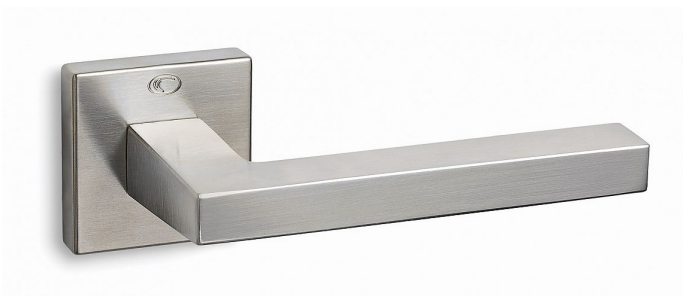

MODEL 868-S rozetové kování nikel matný ONS

» DVERNÉ KOVANIA » INTERIÉROVÉ » Rozetové hranaté

Dodávateľské číslo	CVX08656H10
Značka	COBRA
Kód produktu	MP03608-7910

Vyznávate jednoduchost a moderní až industriální design? Model 865 je to pravé – jistota strohých přímých křivek, absence zdobných prvků, zkrátka ideál pro interiéry koncipované v duchu puristické moderny. Model 865 se pyšní skvělým zpracováním, i přímé hrany jsou dokonale opracované, příjemné na dotek. Nadstandardní kvalitu prokazuje i certifikace na minimálně 200.000 otevíracích cyklů.

ISO 9001:2015

Testováno proti korozi a povětrnostním vlivům

Vlastnosti produktu:

Interiérové kování

Materiál: zamak

Výstupky pro uchycení: NE

Délka rukojeti: 140 mm

Rozměry rozet: 50x50 mm

Spojovací materiál součástí balení

Montáž upozornění:

Montáž tohoto kování se liší od kování Cobra tím, že u montážní rozety nejsou žádné výstupky a vrtání se provádí vrtákem o průměru **5 mm**. Tím je zajištěna stabilita rozety proti pootočení. Dále se rozeta zajišťuje pomocí přiložených vrutů. WC sady se vždy upevňují skrz dveře.