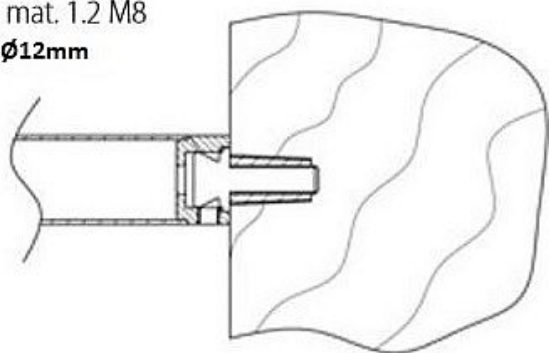

# Montážna materiál 1.2 M8 - DREVO - jednostr.montáž

» DVERNÉ KOVANIA » MADLÁ

mont. mat. 1.2 M8  
vrtání:Ø12mm

Dodávateľské číslo	HS116482
Značka	TWIN
Kód produktu	03800-3070

Montážní materiál se používá pro následující modely madel:

BF, BJ, FHR, FL a JHR.

Ke kusovému madlu je přiložen montážní materiál 1.1 (s vrutem, na dřevo, plast a kov)

a k párovému madlu montážní materiál 2.4GL (na sklo).

Dostupnosť na hlavnom sklade: u dodávateľa