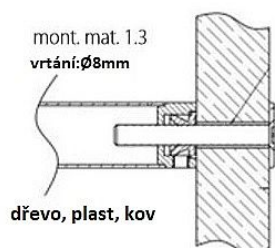

Montážní materiál 1.3GL DREVO. PLAST. KOV. SKLO jednostr.montáž SKRZ

» DVERNÉ KOVANIA » MADLÁ

Dodávateľské číslo	HS129751
Značka	TWIN
Kód produktu	03800-3075

Montážní materiál se používá pro následující modely madel:

BF, BJ, FHR, FL a JHR.

Ke kusovému madlu je přiložen montážní materiál 1.1 (s vrutem, na dřevo, plast a kov)

a k párovému madlu montážní materiál 2.4GL (na sklo).

Dostupnosť na hlavnom sklade:	u dodávateľa
Dostupné množstvo u dodávateľa:	82,00 ks

Parametry

Značka	TWIN
--------	------