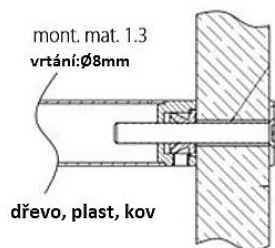

Montážna materiál 1.3GL DREVO. PLAST. KOV. SKLO jednostr.montáž SKRZ

» DVERNÉ KOVANIA » MADLÁ

Dodávateľské číslo	HS129751
Značka	TWIN
Kód produktu	03800-3075

Montážní materiál se používá pro následující modely madel:

BF, BJ, FHR, FL a JHR.

Ke kusovému madlu je přiložen montážní materiál 1.1 (s vrutem, na dřevo, plast a kov)

a k párovému madlu montážní materiál 2.4GL (na sklo).

Dostupnosť na hlavnom sklade:	u dodávateľa
Dostupné množstvo u dodávateľa:	82,00 ks

Parametry

Značka	TWIN
--------	------