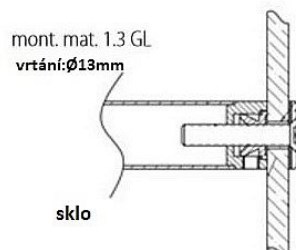

Montážní materiál 1.3GL DREVO. PLAST. KOV. SKLO jednostr.montáž SKRZ

» DVERNÉ KOVANIA » MADLÁ

Dodávateľské číslo	HS129751
Značka	TWIN
Kód produktu	03800-3075

Montážní materiál se používá pro následující modely madel:
BF, BJ, FHR, FL a JHR.

Ke kusovému madlu je přiložen montážní materiál 1.1 (s vrutem, na dřevo, plast a kov)
a k párovému madlu montážní materiál 2.4GL (na sklo).

Dostupnost na hlavním sklade:	u dodávateľa
Dostupné množstvo u dodávateľa:	94,00 ks

Parametry

Značka	TWIN
--------	------