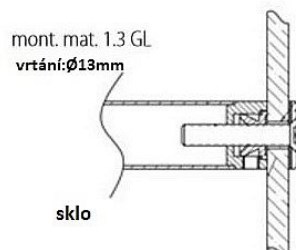

Montážna materiál 1.3GL DREVO. PLAST. KOV. SKLO jednostr.montáž SKRZ

» DVERNÉ KOVANIA » MADLÁ

Dodávateľské číslo	HS129751
Značka	TWIN
Kód produktu	03800-3075

Montážní materiál se používá pro následující modely madel:

BF, BJ, FHR, FL a JHR.

Ke kusovému madlu je přiložen montážní materiál 1.1 (s vrutem, na dřevo, plast a kov)

a k párovému madlu montážní materiál 2.4GL (na sklo).

Dostupnosť na hlavnom sklade:	u dodávateľa
Dostupné množstvo u dodávateľa:	82,00 ks

Parametry

Značka	TWIN
--------	------