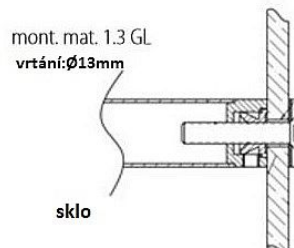

Montážní materiál 1.3GL DREVO. PLAST. KOV. SKLO jednostr.montáž SKRZ

» DVERNÉ KOVANIA » MADLÁ

Dodávateľské číslo	HS129751
Značka	TWIN
Kód produktu	03800-3075

Montážní materiál se používá pro následující modely madel:

BF, BJ, FHR, FL a JHR.

Ke kusovému madlu je přiložen montážní materiál 1.1 (s vrutem, na dřevo, plast a kov)

a k párovému madlu montážní materiál 2.4GL (na sklo).

Dostupnosť na hlavnom sklade:	u dodávateľa
Dostupné množstvo u dodávateľa:	82,00 ks

Parametry

Značka	TWIN
--------	------