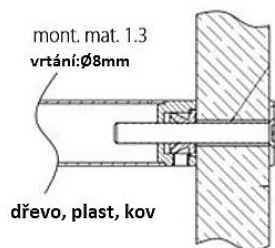

Montážní materiál 1.3GL DREVO. PLAST. KOV. SKLO jednostr.montáž SKRZ

» DVERNÉ KOVANIA » MADLÁ

Dodávateľské číslo	HS129751
Značka	TWIN
Kód produktu	03800-3075

Montážní materiál se používá pro následující modely madel:
BF, BJ, FHR, FL a JHR.

Ke kusovému madlu je přiložen montážní materiál 1.1 (s vrutem, na dřevo, plast a kov)
a k párovému madlu montážní materiál 2.4GL (na sklo).

Dostupnost na hlavním sklade:	u dodávateľa
Dostupné množstvo u dodávateľa:	94,00 ks

Parametry

Značka	TWIN
--------	------