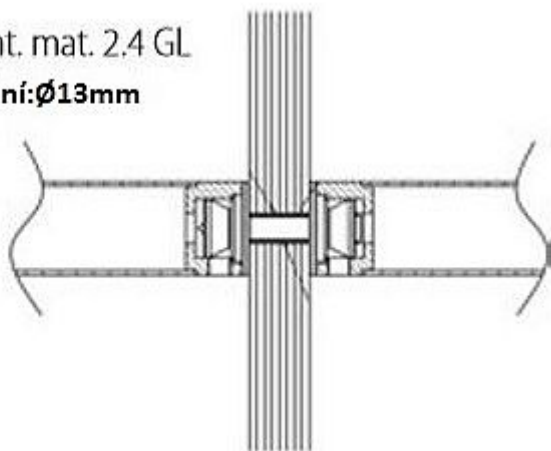

Montážna materiál 2.4GL SKLO - montáž do páru HR

» DVERNÉ KOVANIA » MADLÁ

mont. mat. 2.4 GL

vrtání: $\varnothing 13\text{mm}$

Dodávateľské číslo

HS114659

Značka

TWIN

Kód produktu

03800-3110

Montážní materiál se používá pro následující modely madel:

BF, BJ, FHR, FL a JHR.

Ke kusovému madlu je přiložen montážní materiál 1.1 (s vrutem, na dřevo, plast a kov)
a k párovému madlu montážní materiál 2.4GL (na sklo).