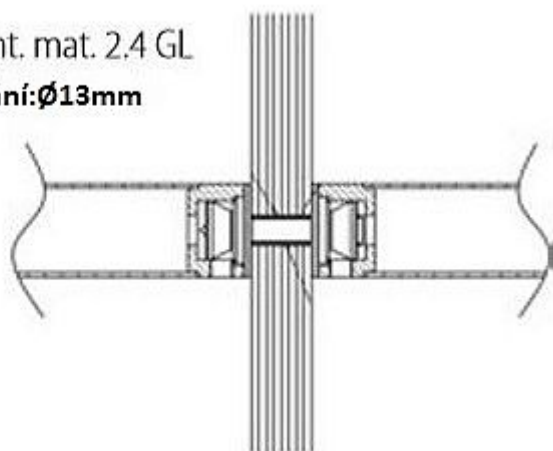

Montážní materiál 2.4GL SKLO - montáž do páru HR

» DVERNÉ KOVANIA » MADLÁ

mont. mat. 2.4 GL

vrtání: $\varnothing 13\text{mm}$

Dodávateľské číslo HS114659

Značka TWIN

Kód produktu 03800-3110

Montážní materiál se používá pro následující modely madel:

BF, BJ, FHR, FL a JHR.

Ke kusovému madlu je přiložen montážní materiál 1.1 (s vrutem, na dřevo, plast a kov)

a k párovému madlu montážní materiál 2.4GL (na sklo).

Dostupnosť na hlavnom sklade: u dodávateľa