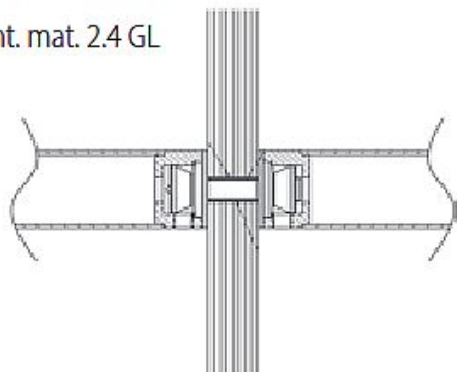

Montážna materiál 2.4GL SKLO - montáž do páru (MADLO 8014)

» DVERNÉ KOVANIA » MADLÁ

mont. mat. 2.4 GL

Dodávateľské číslo HS131438

Značka TWIN

Kód produktu 03800-3115

pro madlo BF, FHR, JHF, FRL a BJ

Dostupnosť na hlavnom sklade: u dodávateľa
Dostupné množstvo u dodávateľa: sklad dodávateľa

Parametry

Značka TWIN