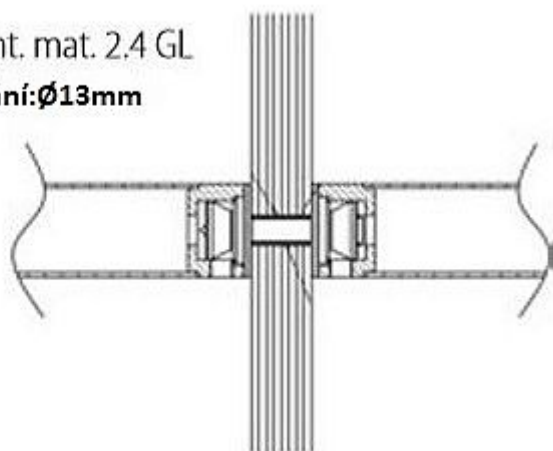

# Montážna materiál 2.4GL SKLO - montáž do páru

» DVERNÉ KOVANIA » MADLÁ

mont. mat. 2.4 GL

vrtání:  $\varnothing 13\text{mm}$

Dodávateľské číslo HS114835

Značka TWIN

Kód produktu 03800-3105

Montážní materiál se používá pro následující modely madel:

BF, BJ, FHR, FL a JHR.

Ke kusovému madlu je přiložen montážní materiál 1.1 (s vrutem, na dřevo, plast a kov)  
a k párovému madlu montážní materiál 2.4GL (na sklo).

Dostupnosť na hlavnom sklade: u dodávateľa

## Parametry

Značka TWIN