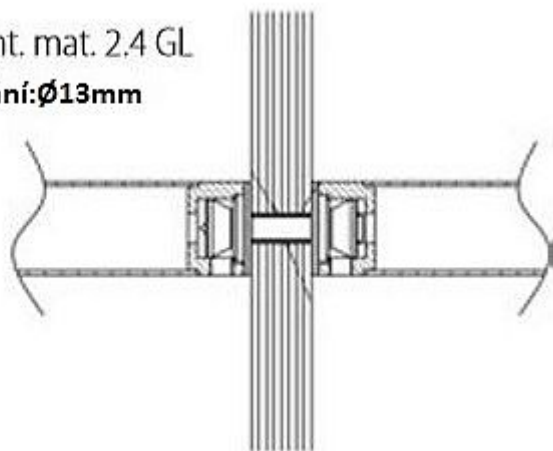

# Montážna materiál 2.4GL SKLO - montáž do páru

» DVERNÉ KOVANIA » MADLÁ

mont. mat. 2.4 GL

vrtání:  $\varnothing 13\text{mm}$

Dodávateľské číslo

HS114835

Značka

TWIN

Kód produktu

03800-3105

Montážní materiál se používá pro následující modely madel:

BF, BJ, FHR, FL a JHR.

Ke kusovému madlu je přiložen montážní materiál 1.1 (s vrutem, na dřevo, plast a kov)

a k párovému madlu montážní materiál 2.4GL (na sklo).

## Parametry

Značka

TWIN