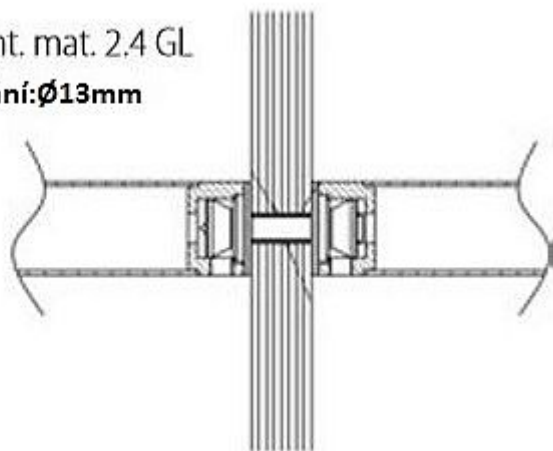

Montážna materiál 2.4GL SKLO - montáž do páru

» DVERNÉ KOVANIA » MADLÁ

mont. mat. 2.4 GL

vrtání: $\varnothing 13\text{mm}$

Dodávateľské číslo HS114835

Značka TWIN

Kód produktu 03800-3105

Montážní materiál se používá pro následující modely madel:

BF, BJ, FHR, FL a JHR.

Ke kusovému madlu je přiložen montážní materiál 1.1 (s vrutem, na dřevo, plast a kov)
a k párovému madlu montážní materiál 2.4GL (na sklo).

Dostupnosť na hlavnom sklade: u dodávateľa