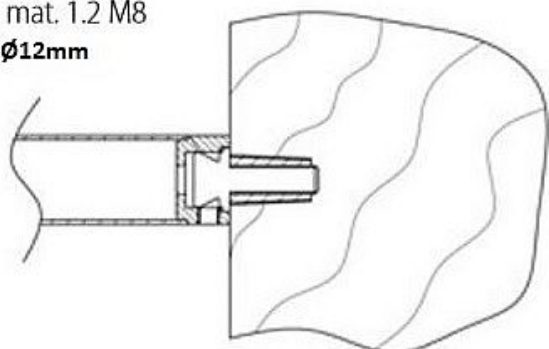

Montážna sada 1.2 M8 - DREVO - jednostr.montáž

» DVERNÉ KOVANIA » MADLÁ

mont. mat. 1.2 M8
vrtání:Ø12mm

Dodávateľské číslo	HS116482
Značka	TWIN
Kód produktu	03800-3070

Montážní materiál se používá pro následující modely madel:
BF, BJ, FHR, FL a JHR.

Ke kusovému madlu je přiložen montážní materiál 1.1 (s vrutem, na dřevo, plast a kov)
a k párovému madlu montážní materiál 2.4GL (na sklo).

Dostupnosť na hlavnom sklade:	u dodávateľa
Dostupné množstvo u dodávateľa:	4,00 sd

Parametry

Značka	TWIN
--------	------