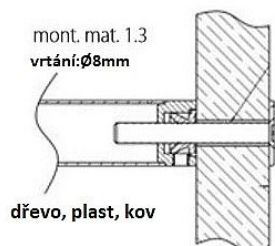

Montážna sada 1.3GL DREVO. PLAST. KOV. SKLO jednostr.montáž SKRZ

» DVERNÉ KOVANIA » MADLÁ

Dodávateľské číslo	HS129751
Značka	TWIN
Kód produktu	03800-3075

Montážní materiál se používá pro následující modely
madel:

BF, BJ, FHR, FL a JHR.

Ke kusovému madlu je přiložen montážní materiál 1.1 (s
vrutem, na dřevo, plast a kov)
a k párovému madlu montážní materiál 2.4GL (na sklo).

Dostupnosť na hlavnom sklade:	u dodávateľa
Dostupné množstvo u dodávateľa:	94,00 sd

Parametry

Značka	TWIN
--------	------