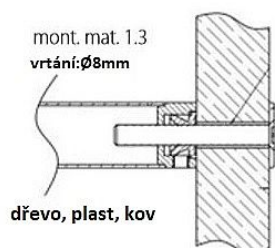

# Montážna sada 1.3GL DREVO. PLAST. KOV. SKLO jednostr.montáž SKRZ

» DVERNÉ KOVANIA » MADLÁ

Dodávateľské číslo	HS129751
Značka	TWIN
Kód produktu	03800-3075

Montážní materiál se používá pro následující modely  
madel:

BF, BJ, FHR, FL a JHR.

Ke kusovému madlu je přiložen montážní materiál 1.1 (s  
vrutem, na dřevo, plast a kov)  
a k párovému madlu montážní materiál 2.4GL (na sklo).

Dostupnosť na hlavnom sklade:	u dodávateľa
Dostupné množstvo u dodávateľa:	118,00 sd

## Parametry

Značka	TWIN
--------	------