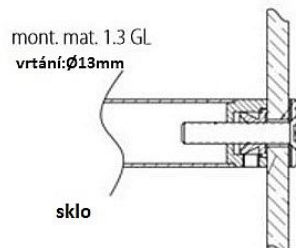

# Montážna sada 1.3GL DREVO. PLAST. KOV. SKLO jednostr.montáž SKRZ

» DVERNÉ KOVANIA » MADLÁ

Dodávateľské číslo	HS129751
Značka	TWIN
Kód produktu	03800-3075

Montážní materiál se používá pro následující modely  
madel:

BF, BJ, FHR, FL a JHR.

Ke kusovému madlu je přiložen montážní materiál 1.1 (s  
vrutem, na dřevo, plast a kov)  
a k párovému madlu montážní materiál 2.4GL (na sklo).

Dostupnosť na hlavnom sklade:	u dodávateľa
Dostupné množstvo u dodávateľa:	118,00 sd

## Parametry

Značka	TWIN
--------	------