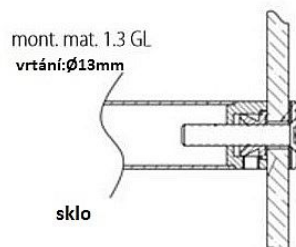

Montážna sada 1.3GL DREVO. PLAST. KOV. SKLO jednostr.montáž SKRZ

» DVERNÉ KOVANIA » MADLÁ

Dodávateľské číslo	HS129751
Značka	TWIN
Kód produktu	03800-3075

Montážní materiál se používá pro následující modely
madel:

BF, BJ, FHR, FL a JHR.

Ke kusovému madlu je přiložen montážní materiál 1.1 (s
vrutem, na dřevo, plast a kov)
a k párovému madlu montážní materiál 2.4GL (na sklo).

Dostupnosť na hlavnom sklade:	u dodávateľa
Dostupné množstvo u dodávateľa:	94,00 sd

Parametry

Značka	TWIN
--------	------