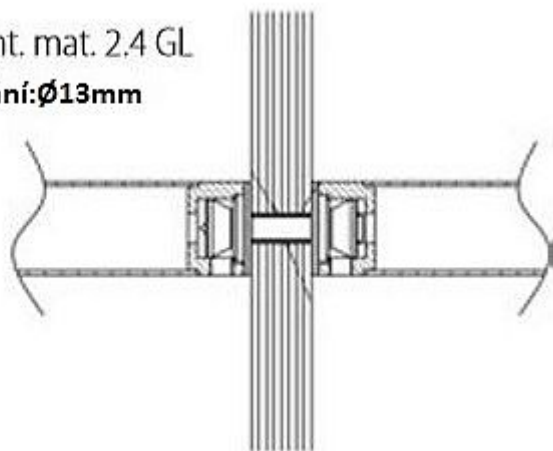

Montážna sada 2.4GL SKLO - montáž do páru HR

» DVERNÉ KOVANIA » MADLÁ

mont. mat. 2.4 GL

vrtání: $\varnothing 13\text{mm}$

Dodávateľské číslo

HS114659

Značka

TWIN

Kód produktu

03800-3110

Montážní materiál se používá pro následující modely
model:

BF, BJ, FHR, FL a JHR.

Ke kusovému madlu je přiložen montážní materiál 1.1 (s
vrutem, na dřevo, plast a kov)
a k párovému madlu montážní materiál 2.4GL (na sklo).