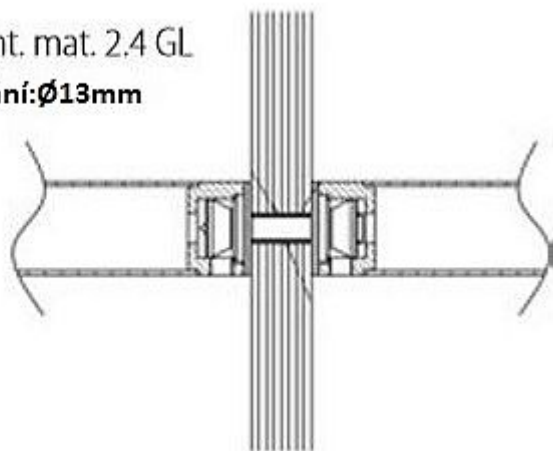

Montážna sada 2.4GL SKLO - montáž do páru HR

» DVERNÉ KOVANIA » MADLÁ

mont. mat. 2.4 GL
vrtání: $\varnothing 13\text{mm}$

Dodávateľské číslo	HS114659
Značka	TWIN
Kód produktu	03800-3110

Montážní materiál se používá pro následující modely
model:

BF, BJ, FHR, FL a JHR.

Ke kusovému madlu je přiložen montážní materiál 1.1 (s
vrutem, na dřevo, plast a kov)
a k párovému madlu montážní materiál 2.4GL (na sklo).

Dostupnosť na hlavnom sklade:	u dodávateľa
Dostupné množstvo u dodávateľa:	56,00 sd

Parametry

Značka	TWIN
--------	------