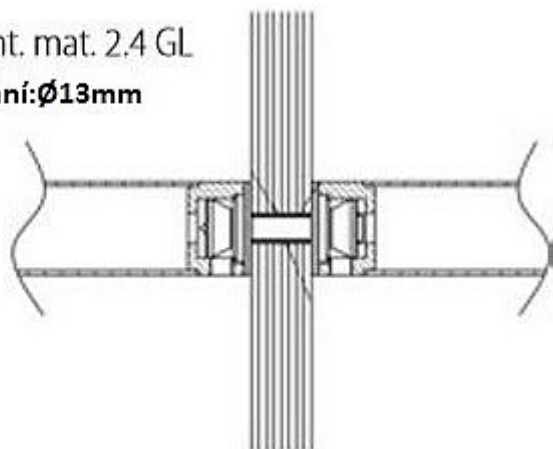

Montážna sada 2.4GL SKLO - montáž do páru HR

» DVERNÉ KOVANIA » MADLÁ

mont. mat. 2.4 GL

vrtání: $\varnothing 13\text{mm}$

Dodávateľské číslo HS114659

Značka TWIN

Kód produktu 03800-3110

Montážní materiál se používá pro následující modely
model:

BF, BJ, FHR, FL a JHR.

Ke kusovému madlu je přiložen montážní materiál 1.1 (s
vrutem, na dřevo, plast a kov)
a k párovému madlu montážní materiál 2.4GL (na sklo).

Dostupnosť na hlavnom sklade: u dodávateľa

Dostupné množstvo u dodávateľa: 56,00 sd

Parametry

Značka TWIN