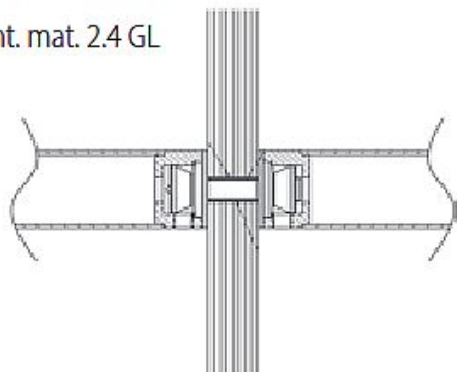

Montážna sada 2.4GL SKLO - montáž do páru (MADLO 8014)

» DVERNÉ KOVANIA » MADLÁ

mont. mat. 2.4 GL

Dodávateľské číslo HS131438

Značka TWIN

Kód produktu 03800-3115

pro madlo BF, FHR, JHF, FRL a BJ

Dostupnosť na hlavnom sklade: u dodávateľa
Dostupné množstvo u dodávateľa: sklad dodávateľa

Parametry

Značka TWIN