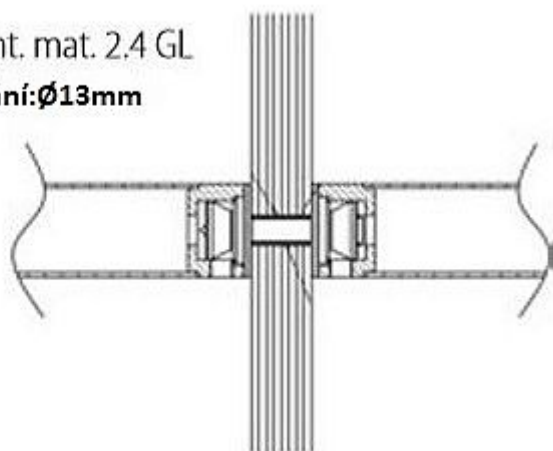

Montážna sada 2.4GL SKLO - montáž do páru

» DVERNÉ KOVANIA » MADLÁ

mont. mat. 2.4 GL

vrtání: $\varnothing 13\text{mm}$

Dodávateľské číslo HS114835

Značka TWIN

Kód produktu 03800-3105

Montážní materiál se používá pro následující modely
model:

BF, BJ, FHR, FL a JHR.

Ke kusovému madlu je přiložen montážní materiál 1.1 (s
vrutem, na dřevo, plast a kov)
a k párovému madlu montážní materiál 2.4GL (na sklo).

Dostupnosť na hlavnom sklade: u dodávateľa

Dostupné množstvo u dodávateľa: 54,00 sd

Parametry

Značka TWIN