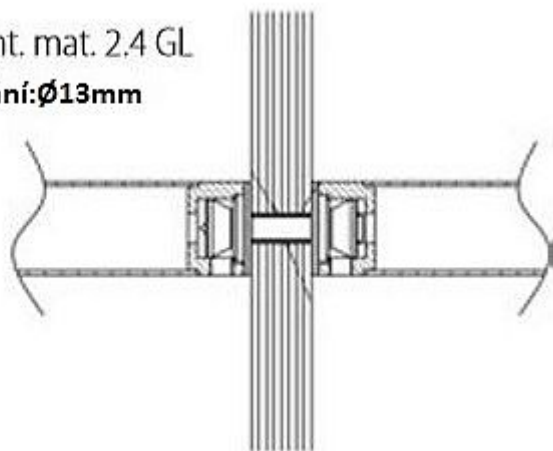

Montážna sada 2.4GL SKLO - montáž do páru

» DVERNÉ KOVANIA » MADLÁ

mont. mat. 2.4 GL

vrtání: $\varnothing 13\text{mm}$

Dodávateľské číslo HS114835

Značka TWIN

Kód produktu 03800-3105

Montážní materiál se používá pro následující modely
model:

BF, BJ, FHR, FL a JHR.

Ke kusovému madlu je přiložen montážní materiál 1.1 (s
vrutem, na dřevo, plast a kov)
a k párovému madlu montážní materiál 2.4GL (na sklo).

Dostupnosť na hlavnom sklade: u dodávateľa

Dostupné množstvo u dodávateľa: 64,00 sd

Parametry

Značka TWIN