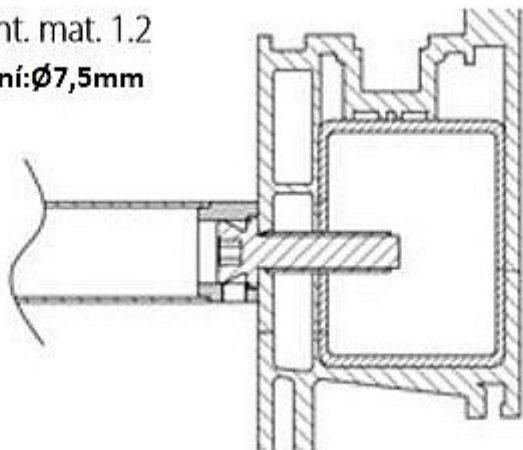

# Montážna súprava 1.2 DREVO. PLAST. KOV - jednostr.montáž

» DVERNÉ KOVANIA » MADLÁ

mont. mat. 1.2  
vrtání:  $\varnothing 7,5\text{mm}$

Dodávateľské číslo	HS116242
Značka	TWIN
Kód produktu	03800-3065

Montážní materiál se používá pro následující modely madel:  
BF, BJ, FHR, FL a JHR.

Ke kusovému madlu je přiložen montážní materiál 1.1 (s vrutem, na dřevo, plast a kov)  
a k párovému madlu montážní materiál 2.4GL (na sklo).

Dostupnosť na hlavnom sklade: u dodávateľa  
Dostupné množstvo u dodávateľa: 6,00 sd

## Parametry

Značka	TWIN
--------	------