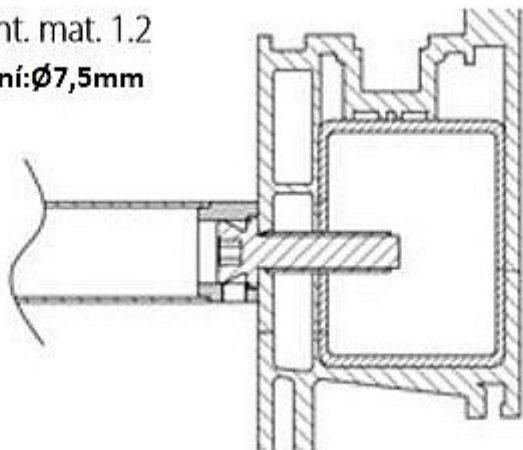

Montážna súprava 1.2 DREVO. PLAST. KOV - jednostr.montáž

» DVERNÉ KOVANIA » MADLÁ

mont. mat. 1.2
vrtání: $\varnothing 7,5\text{mm}$

Dodávateľské číslo	HS116242
Značka	TWIN
Kód produktu	03800-3065

Montážní materiál se používá pro následující modely madel:
BF, BJ, FHR, FL a JHR.

Ke kusovému madlu je přiložen montážní materiál 1.1 (s vrutem, na dřevo, plast a kov)
a k párovému madlu montážní materiál 2.4GL (na sklo).

Dostupnosť na hlavnom sklade: u dodávateľa
Dostupné množstvo u dodávateľa: 6,00 sd

Parametry

Značka	TWIN
--------	------