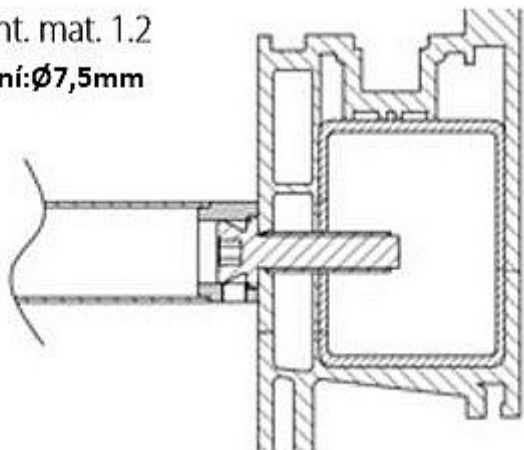

Montážna súprava 1.2 DREVO. PLAST. KOV - jednostr.montáž

» DVERNÉ KOVANIA » MADLÁ

mont. mat. 1.2
vrtání: $\varnothing 7,5\text{mm}$

Dodávateľské číslo	HS116242
Značka	TWIN
Kód produktu	03800-3065

Montážní materiál se používá pro následující modely madel:

BF, BJ, FHR, FL a JHR.

Ke kusovému madlu je přiložen montážní materiál 1.1 (s vrutem, na dřevo, plast a kov)

a k párovému madlu montážní materiál 2.4GL (na sklo).

Dostupnosť na hlavnom sklade:	skladom
Dostupné množstvo u dodávateľa:	2,00 ks

Parametry

Značka	TWIN
--------	------