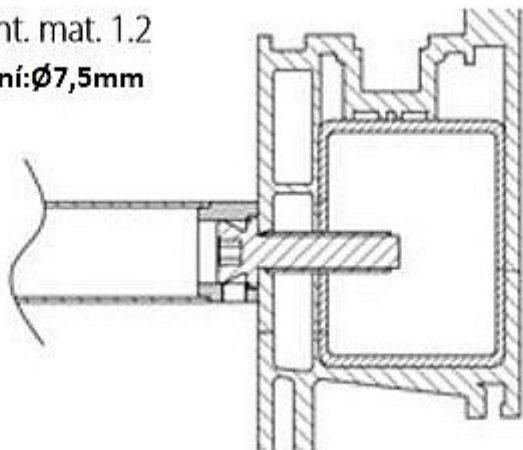

Montážna súprava 1.2 DREVO. PLAST. KOV - jednostr.montáž

» DVERNÉ KOVANIA » MADLÁ

mont. mat. 1.2
vrtání: $\varnothing 7,5\text{mm}$

Dodávateľské číslo	HS116242
Značka	TWIN
Kód produktu	03800-3065

Montážní materiál se používá pro následující modely madel:

BF, BJ, FHR, FL a JHR.

Ke kusovému madlu je přiložen montážní materiál 1.1 (s vrutem, na dřevo, plast a kov)

a k párovému madlu montážní materiál 2.4GL (na sklo).

Dostupnosť na hlavnom sklade:	skladom
Dostupné množstvo u dodávateľa:	2,00 ks

Parametry

Značka	TWIN
--------	------