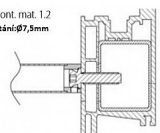

Montážny materiál pre madlá TWIN -BF. FHR. JHR. FL ploché. BJ

» DVERNÉ KOVANIA » MADLÁ

mont. mat. 1.2
vrtání: $\varnothing 7,5\text{mm}$