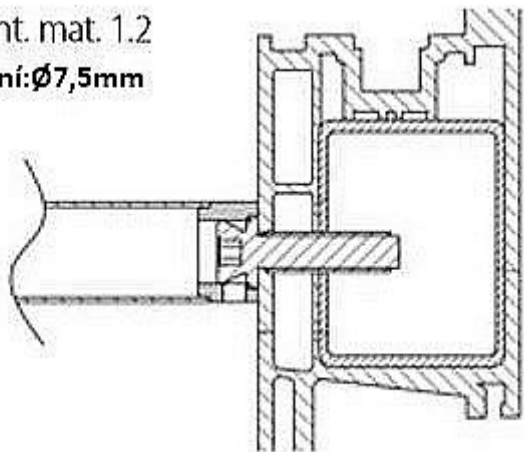

Montážny materiál pre madlá TWIN -BF. FHR. JHR. FL ploché. BJ

» DVERNÉ KOVANIA » MADLÁ

mont. mat. 1.2
vrtání: $\varnothing 7,5\text{mm}$

Značka TWIN
Kód produktu MP03800-3060

pro madlo BF, FHR, JHF, FRL a BJ