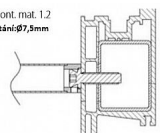

Montážny materiál pre madlá TWIN -BF. FHR. JHR. FL ploché. BJ

» DVERNÉ KOVANIA » MADLÁ

mont. mat. 1.2
vrtání: $\varnothing 7,5\text{mm}$

mont. mat. 1.2

vrtání: $\varnothing 7,5\text{mm}$

mont. mat. 1.2 MB

vrtání: $\varnothing 12\text{mm}$

mont. mat. 1.3

vrtání: $\varnothing 8\text{mm}$

$\varnothing_{\text{rot. plat. kov}}$

skt

mont. mat. 1.3 GL

vrtání: $\varnothing 8\text{mm}$

skt

mont. mat. 2.1

vrtání: $\varnothing 8\text{mm}$

mont. mat. 2.4 GL

vrtání: $\varnothing 13\text{mm}$

mont. mat. 2.4 GL

Značka

TWIN

Kód produktu

MP03800-3060