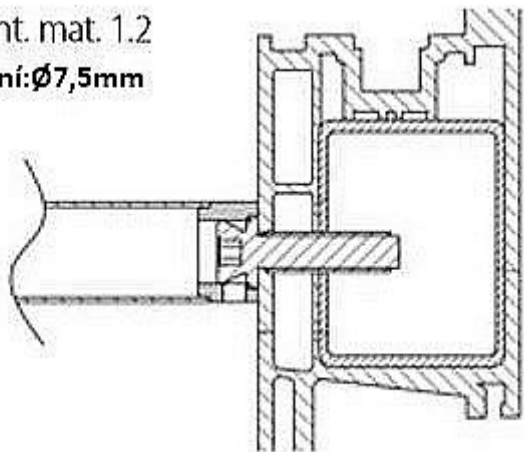

Montážny materiál pre madlá TWIN -BF. FHR. JHR. FL ploché. BJ

» DVERNÉ KOVANIA » MADLÁ

mont. mat. 1.2
vrtání: $\varnothing 7,5\text{mm}$

mont. mat. 2.4 GL

Značka

TWIN

Kód produktu

MP03800-3060

pro madlo BF, FHR, JHF, FRL a BJ

Dostupnosť na hlavnom sklade:

skladom

Dostupné množstvo u dodávateľa:

momentálne nedostupné

Parametry

Značka

TWIN