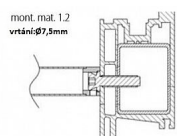

Montážny materiál pre madlá TWIN -BF. FHR. JHR. FL ploché. BJ

» DVERNÉ KOVANIA » MADLÁ

mont. mat. 1.2
vrtání: $\varnothing 7,5\text{mm}$

Značka TWIN
Kód produktu MP03800-3060

pro madlo BF, FHR, JHF, FRL a BJ