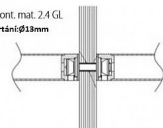

Montážny materiál pre madlá TWIN -BF. FHR. JHR. FL ploché. BJ

» DVERNÉ KOVANIA » MADLÁ

mont. mat. 1.2
vrtání: $\varnothing 7,5\text{mm}$