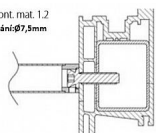

Montážny materiál pre madlá TWIN -BF. FHR. JHR. FL ploché. BJ

» DVERNÉ KOVANIA » MADLÁ

mont. mat. 1.2
vrtání: $\varnothing 7,5\text{mm}$