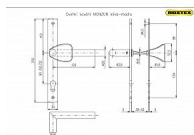

MONZUN štítové kovanie NEREZ MAT

» DVERNÉ KOVANIA » INTERIÉROVÉ » Štítové

Značka	ROSTEX
Kód produktu	MP02000-6760

nerez mat

Dostupnosť na hlavnom sklade: viac ako 10 ks
na cestě 4,00 ks
Dostupné množstvo u dodávateľa: momentálne nedostupné

Popis

Štíty jsou upevněny na dveřní křídlo vruty. Kování dodáváme v standardním provedení na tloušťku dveří 38-52 mm. Kování neobsahuje vratnou pružinu. Rozteč: 72,90,92 mm Provedení: pro vložku
Tloušťka dveří: 38-52

Parametry

Značka	ROSTEX