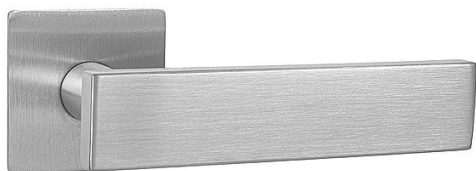

MP - APOLO - HR 3SM K/K na rozetách BN

» DVERNÉ KOVANIA » INTERIÉROVÉ » Rozetové hranaté

EAN 8584138395914

Značka MP

Kód produktu 03751-1692

Rozetová klika na interiérové dvere s magnetickou plochou hranatou rozetou je vyrobená z vysoce kvalitní nerezavějící oceli, známé jako nerez a je povrchově upravena. Rozeta má rozměry 55 mm x 55 mm a tloušťku jen 3 mm. Je barevně stabilní a odolná vůči opotřebení. Kování je testováno podle normy EN 1906 na 200 000 cyklů.

Konstrukce kliky:

- magnet
- kovová podložka
- mosazný krček
- vratný mechanismus kliky
- kovové výstupky
- šroub na prošroubování
- nerezová krytka rozety

Součástí balení je spojovací materiál pro tloušťku dveří 40 - 42 mm.

Dostupnost na hlavním sklade: u dodávatele

Dostupné množství u dodávatele: sklad dodávatele

Parametry

Značka MP

Farba Nerez mat, F9 imitace nerez