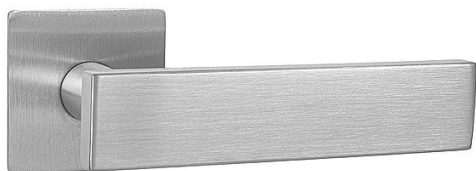

# MP - APOLO - HR 3SM K/K na rozetách BN

» DVERNÉ KOVANIA » INTERIÉROVÉ » Rozetové hranaté

EAN 8584138395914

Značka MP

Kód produktu 03751-1692

Rozetová klika na interiérové dvere s magnetickou plochou hranatou rozetou je vyrobená z vysoce kvalitní nerezavějící oceli, známé jako nerez a je povrchově upravena. Rozeta má rozměry 55 mm x 55 mm a tloušťku jen 3 mm. Je barevně stabilní a odolná vůči opotřebení. Kování je testováno podle normy EN 1906 na 200 000 cyklů.

Konstrukce kliky:

- magnet
- kovová podložka
- mosazný krček
- vratný mechanismus kliky
- kovové výstupky
- šroub na prošroubování
- nerezová krytka rozety

Součástí balení je spojovací materiál pro tloušťku dveří 40 - 42 mm.

## Parametry

Značka MP

Farba Nerez mat, F9 imitace nerez