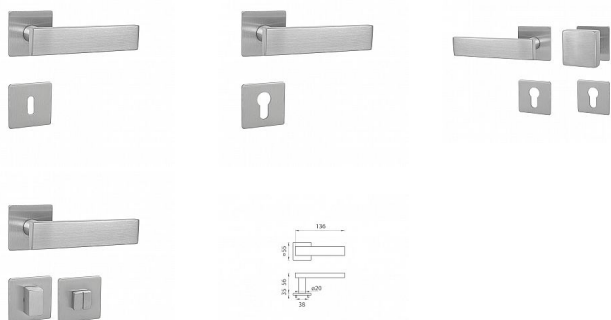

MP - APOLO - HR 3SM rozetové kovanie Brúsená nerez BN

» DVERNÉ KOVANIA » INTERIÉROVÉ » Rozetové hranaté

Značka	MP
Kód produktu	MP03751-1692

Rozetová klika na interiérové dvere s magnetickou plochou hranatou rozetou je vyrobená z vysoce kvalitnej nerezavějící oceli, známé jako nerez a je povrchově upravená. Rozeta má rozměry 55 mm x 55 mm a tloušťku jen 3 mm. Je barevně stabilní a odolná vůči opotřebení. Kování je testováno podle normy EN 1906 na 200 000 cyklů.

Konstrukce kliky:

- magnet
- kovová podložka
- mosazný krček
- vratný mechanismus kliky
- kovové výstupky
- šroub na prošroubování
- nerezová krytka rozety

Součástí balení je spojovací materiál pro tloušťku dveří 40 - 42 mm.