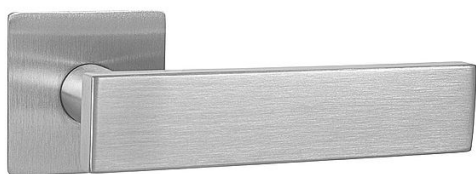

MP - APOLO - HR 3SM rozetové kovanie Brúsená nerez BN

» DVERNÉ KOVANIA » INTERIÉROVÉ » Rozetové hranaté

Značka	MP
Kód produktu	MP03751-1692

Rozetová klika na interiérové dvere s magnetickou plochou hranatou rozetou je vyrobená z vysoce kvalitnej nerezavějící oceli, známé jako nerez a je povrchově upravená. Rozeta má rozměry 55 mm x 55 mm a tloušťku jen 3 mm. Je barevně stabilní a odolná vůči opotřebení. Kování je testováno podle normy EN 1906 na 200 000 cyklů.

Konstrukce kliky:

- magnet
- kovová podložka
- mosazný krček
- vratný mechanismus kliky
- kovové výstupky
- šroub na prošroubování
- nerezová krytka rozety

Součástí balení je spojovací materiál pro tloušťku dveří 40 - 42 mm.