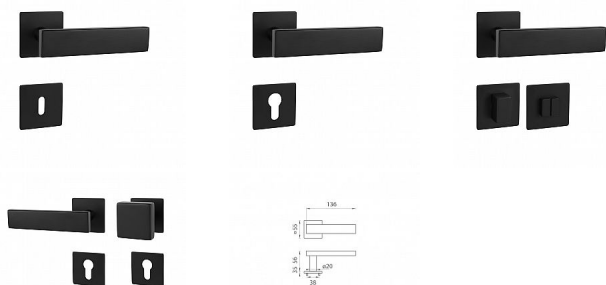

Konstrukce kliky:

- magnet
- kovová podložka
- mosazný krček
- vratný mechanismus kliky
- kovové výstupky
- šroub na prošroubování
- nerezová krytka rozety

Součástí balení je spojovací materiál pro tloušťku dveří 40 - 42 mm.