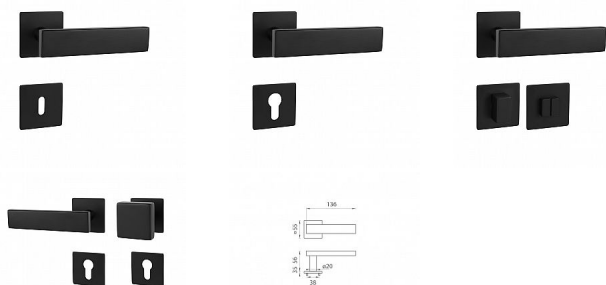

# MP - APOLO - HR 3SM rozetové kovanie PVD čierna

» DVERNÉ KOVANIA » INTERIÉROVÉ » Rozetové hranaté

|              |              |
|--------------|--------------|
| Značka       | MP           |
| Kód produktu | MP03751-1704 |

Rozetová klika na interiérové dvere s magnetickou plochou hranatou rozetou je vyrobená z vysoce kvalitnej nerezavějící oceli, známé jako nerez a je povrchově upravená. Rozeta má rozměry 55 mm x 55 mm a tloušťku jen 3 mm. Je barevně stabilní a odolná vůči opotřebování. Kování je testováno podle normy EN 1906 na 200 000 cyklů.

#### Konstrukce kliky:

- magnet
- kovová podložka
- mosazný krček
- vratný mechanismus kliky
- kovové výstupky
- šroub na prošroubování
- nerezová krytka rozety

Součástí balení je spojovací materiál pro tloušťku dveří 40 - 42 mm.