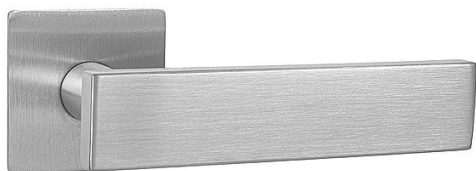

# MP - APOLO - HR 3SM vložka BN

» DVERNÉ KOVANIA » INTERIÉROVÉ » Rozetové hranaté

EAN 8584138395938

Značka MP

Kód produktu 03751-1696

Rozetová klika na interiérové dvere s magnetickou plochou hranatou rozetou je vyrobená z vysoce kvalitní nerezavějící oceli, známé jako nerez a je povrchově upravena. Rozeta má rozměry 55 mm x 55 mm a tloušťku jen 3 mm. Je barevně stabilní a odolná vůči opotřebení. Kování je testováno podle normy EN 1906 na 200 000 cyklů.

Konstrukce kliky:

- magnet
- kovová podložka
- mosazný krček
- vratný mechanismus kliky
- kovové výstupky
- šroub na prošroubování
- nerezová krytka rozety

Součástí balení je spojovací materiál pro tloušťku dveří 40 - 42 mm.

## Parametry

Značka MP

Farba Nerez mat, F9 imitace nerez