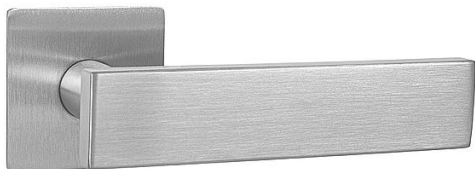

MP - APOLO - HR 3SM vložka BN

» DVERNÉ KOVANIA » INTERIÉROVÉ » Rozetové hranaté

EAN 8584138395938

Značka MP

Kód produktu 03751-1696

Rozetová klika na interiérové dvere s magnetickou plochou hranatou rozetou je vyrobená z vysoce kvalitní nerezavějící oceli, známé jako nerez a je povrchově upravena. Rozeta má rozměry 55 mm x 55 mm a tloušťku jen 3 mm. Je barevně stabilní a odolná vůči opotřebení. Kování je testováno podle normy EN 1906 na 200 000 cyklů.

Konstrukce kliky:

- magnet
- kovová podložka
- mosazný krček
- vratný mechanismus kliky
- kovové výstupky
- šroub na prošroubování
- nerezová krytka rozety

Součástí balení je spojovací materiál pro tloušťku dveří 40 - 42 mm.

Dostupnost na hlavním sklade: u dodávatele

Dostupné množství u dodávatele: sklad dodávatele

Parametry

Značka MP

Farba Nerez mat, F9 imitace nerez