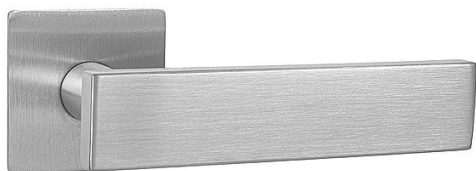

MP - APOLO - HR 3SM vložka BN

» DVERNÉ KOVANIA » INTERIÉROVÉ » Rozetové hranaté

EAN 8584138395938

Značka MP

Kód produktu 03751-1696

Rozetová klika na interiérové dvere s magnetickou plochou hranatou rozetou je vyrobená z vysoce kvalitní nerezavějící oceli, známé jako nerez a je povrchově upravena. Rozeta má rozměry 55 mm x 55 mm a tloušťku jen 3 mm. Je barevně stabilní a odolná vůči opotřebení. Kování je testováno podle normy EN 1906 na 200 000 cyklů.

Konstrukce kliky:

- magnet
- kovová podložka
- mosazný krček
- vratný mechanismus kliky
- kovové výstupky
- šroub na prošroubování
- nerezová krytka rozety

Součástí balení je spojovací materiál pro tloušťku dveří 40 - 42 mm.

Dostupnost na hlavním sklade: u dodávatele

Dostupné množství u dodávatele: sklad dodávatele

Parametry

Značka MP

Farba Nerez mat, F9 imitace nerez